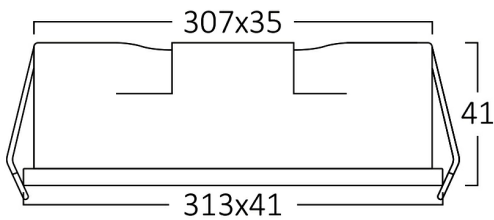

BRAYTRON SRL

Bulavardul iuliu maniu, Nr.616, Sector 6, 061129, Bucuresti-ROMANIA

info@braytron.com

www.braytron.com