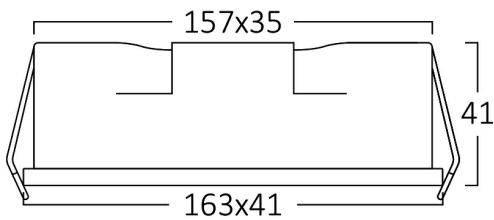

Braytron

PRODUCT DATASHEET

MODEL NO BD63-00281

DESCRIPTION BRY-LINEX-LN6-9W-3CCT-BLC-LED LINEAR FIXTURE

BRAYTRON SRL

Bulavardul iuliu maniu, Nr.616, Sector 6, 061129, Bucuresti-ROMANIA

info@braytron.com

www.braytron.com