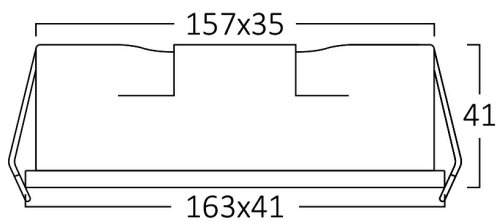

Braytron

PRODUCT DATASHEET

MODEL NO BD63-00200

DESCRIPTION BRY-LINEX-LN6-9W-3000K-WHT-LED LINEAR FIXTURE

BRAYTRON SRL

Bulavardul iuliu maniu, Nr.616, Sector 6, 061129, Bucuresti-ROMANIA

info@braytron.com

www.braytron.com