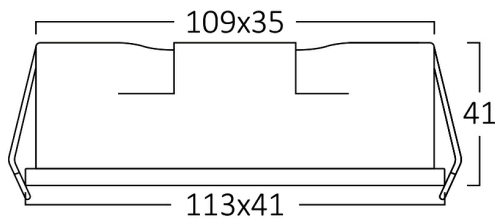

Braytron

PRODUCT DATASHEET

MODEL NO BD63-00100

DESCRIPTION BRY-LINEX-LN4-6W-3000K-WHT-LED LINEAR FIXTURE

BRAYTRON SRL

Bulavardul iuliu maniu, Nr.616, Sector 6, 061129, Bucuresti-ROMANIA

info@braytron.com

www.braytron.com