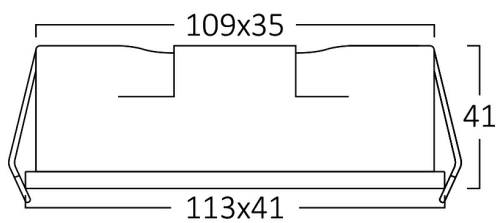

### General Characteristics

Model No	:	BD63-00100
Main Family	:	Indoor Lighting
Sub Family	:	Linear Spotlight
Type	:	Linear Fixture
Body Color	:	White
Lamp Shape	:	Directional
Dimmable	:	Not-Dimmable
Light Source	:	LED
Warranty	:	3 years
Class	:	Class II
IP	:	IP20

### Package Informations

N.W.	:	8,85 kgs
G.W.	:	10,60 kgs
PCS/CTN	:	50 pcs
Length	:	345 mm
Width	:	135 mm
Height	:	575 mm
EAN	:	5949097731761

### Product Characteristics

Wattage	:	6 w
Color Temperature	:	3000K
Quse Lumen	:	430 lm
Color Rendering Index (CRI)	:	>90
Energy Efficiency Level	:	G
Beam Angle	:	24° Degrees
Color Category	:	Warm White

### Dimensions & Weight

P. Length	:	113 mm
P. Width	:	41 mm
P. Height	:	41 mm
Cutout	:	109×35 mm
Weight	:	177 gr