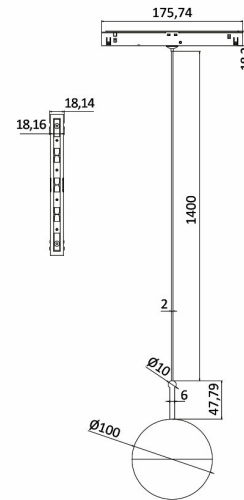

## PRODUCT DATASHEET

MODEL NO BD62-00401

DESCRIPTION BRY-PDT100-7W-48VDC-3000K-BLC-MAG. TRACK

### Package Informations

N.W.	:	4,56 kgs
G.W.	:	6,00 kgs
PCS/CTN	:	12 pcs
Length	:	395 mm
Width	:	260 mm
Height	:	355 mm
EAN	:	5949097722745

### Product Characteristics

Wattage	:	7 w
Color Temperature	:	3000K
Quse Lumen	:	610 lm
Color Rendering Index (CRI)	:	>90
Energy Efficiency Level	:	G
Beam Angle	:	120° Degrees
Color Category	:	Warm White

### Dimensions & Weight

Diameter	:	100 mm
P. Height	:	1565 mm
Weight	:	380 gr