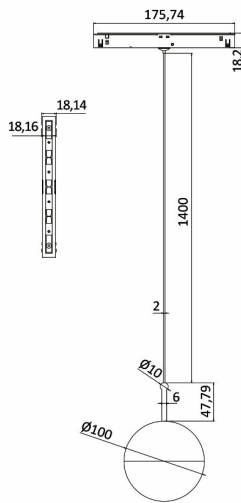

## PRODUCT DATASHEET

MODEL NO BD62-00401

DESCRIPTION BRY-PDT100-7W-48VDC-3000K-BLC-MAG. TRACK

### Electrical Characteristics

Lifetime	:	30000 h
Voltage	:	48VDC
Power Factor	:	>0,5
Material	:	Aluminium
Working Temperature	:	-20 C+40 C

### Package Informations

N.W.	:	4,56 kgs
G.W.	:	6,00 kgs
PCS/CTN	:	12 pcs
Length	:	395 mm
Width	:	260 mm
Height	:	355 mm
EAN	:	5949097722745

### Dimensions & Weight

Diameter	:	100 mm
P. Height	:	1565 mm
Weight	:	380 gr