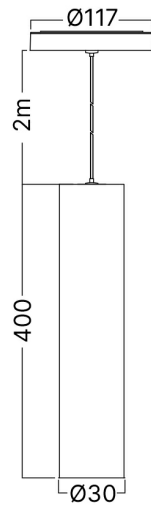

Braytron

PRODUCT DATASHEET

MODEL NO BD62-00211

DESCRIPTION BRY-M20-PDT030-7W-48VDC-4000K-BLC-MAG. TRACK

BRAYTRON SRL

Bulavardul iuliu maniu, Nr.616, Sector 6, 061129, Bucuresti-ROMANIA

info@braytron.com

www.braytron.com

Electrical Characteristics

Lifetime	:	30000 h
Voltage	:	48VDC
Power Factor	:	>0,9
Material	:	Aluminium
Working Temperature	:	-20 C+40 C

Package Informations

N.W.	:	8,25 kgs
G.W.	:	9,90 kgs
PCS/CTN	:	30 pcs
Length	:	600 mm
Width	:	200 mm
Height	:	235 mm
EAN	:	5949097728303

Product Characteristics

Wattage	:	7 w
Color Temperature	:	4000K
Quse Lumen	:	430 lm
Color Rendering Index (CRI)	:	>90
Energy Efficiency Level	:	G
Beam Angle	:	24° Degrees
Color Category	:	Natural White

Dimensions & Weight

Diameter	:	117 mm
P. Height	:	420 mm
Weight	:	275 gr