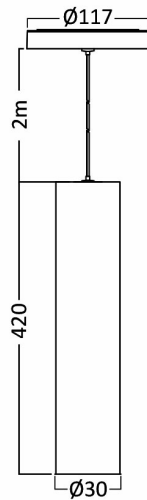

## PRODUCT DATASHEET

MODEL NO BD62-00211

DESCRIPTION BRY-PDT030-7W-48VDC-4000K-BLC-MAG. TRACK

### Package Informations

N.W.	:	11,85 kgs
G.W.	:	14,55 kgs
PCS/CTN	:	30 pcs
Length	:	475 mm
Width	:	425 mm
Height	:	295 mm
EAN	:	5949097728303

### Product Characteristics

Wattage	:	7 w
Color Temperature	:	4000K
Quse Lumen	:	520 lm
Color Rendering Index (CRI)	:	>90
Energy Efficiency Level	:	G
Beam Angle	:	24° Degrees
Color Category	:	Natural White

### Dimensions & Weight

Diameter	:	117 mm
P. Height	:	420 mm
Weight	:	390 gr