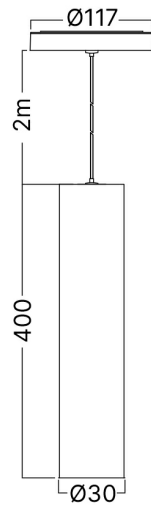

## PRODUCT DATASHEET

MODEL NO BD62-00201

DESCRIPTION BRY-M20-PDT030-7W-48VDC-3000K-BLC-MAG. TRACK

BRAYTRON SRL

Bulavardul iuliu maniu, Nr.616, Sector 6, 061129, Bucuresti-ROMANIA

info@braytron.com

www.braytron.com

### Electrical Characteristics

|                     |   |            |
|---------------------|---|------------|
| Lifetime            | : | 30000 h    |
| Voltage             | : | 48VDC      |
| Power Factor        | : | >0,9       |
| Material            | : | Aluminium  |
| Working Temperature | : | -20 C+40 C |

### Package Informations

|         |   |               |
|---------|---|---------------|
| N.W.    | : | 8,25 kgs      |
| G.W.    | : | 9,90 kgs      |
| PCS/CTN | : | 30 pcs        |
| Length  | : | 600 mm        |
| Width   | : | 200 mm        |
| Height  | : | 235 mm        |
| EAN     | : | 5949097723209 |

### Dimensions & Weight

|           |   |        |
|-----------|---|--------|
| Diameter  | : | 117 mm |
| P. Height | : | 420 mm |
| Weight    | : | 275 gr |