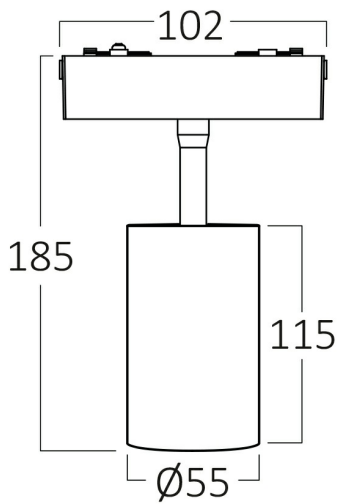

Braytron

PRODUCT DATASHEET

MODEL NO BD61-10311

DESCRIPTION BRY-S-TRC060-18W-48VDC-4000K-BLC-MAG. TRACK

BRAYTRON SRL

Bulavardul Iuliu Maniu, Nr.616, Sector 6, 061129, Bucuresti-ROMANIA

info@braytron.com

www.braytron.com

Electrical Characteristics

Lifetime	:	30000 h
Voltage	:	48VDC
Power Factor	:	>0,45
Material	:	Aluminium
Working Temperature	:	-20 C+40 C
Frequency	:	50-60 Hz

Package Informations

N.W.	:	4,75 kgs
G.W.	:	6,15 kgs
PCS/CTN	:	16 pcs
Length	:	500 mm
Width	:	340 mm
Height	:	195 mm
EAN	:	5949097738586

Product Characteristics

Wattage	:	18 w
Color Temperature	:	4000K
Quse Lumen	:	1580 lm
Color Rendering Index (CRI)	:	>90
Energy Efficiency Level	:	G
Beam Angle	:	36° Degrees
Color Category	:	Natural White

Dimensions & Weight

Diameter	:	55 mm
P. Height	:	185 mm
Weight	:	297 gr