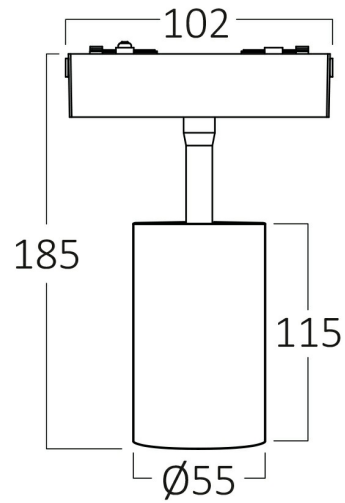

Braytron

PRODUCT DATASHEET

MODEL NO BD61-10311

DESCRIPTION BRY-S-TRC060-18W-48VDC-4000K-BLC-MAG. TRACK

BRAYTRON SRL

Bulavardul Iuliu Maniu, Nr.616, Sector 6, 061129, Bucuresti-ROMANIA

info@braytron.com

www.braytron.com

Electrical Characteristics

Lifetime	:	30000 h
Voltage	:	48VDC
Power Factor	:	>0,45
Material	:	Aluminium
Working Temperature	:	-20 C+40 C
Frequency	:	50-60 Hz

Package Informations

N.W.	:	4,75 kgs
G.W.	:	6,15 kgs
PCS/CTN	:	16 pcs
Length	:	500 mm
Width	:	340 mm
Height	:	195 mm
EAN	:	5949097738586

Product Characteristics

Wattage	:	18 w
Color Temperature	:	4000K
Quse Lumen	:	1580 lm
Color Rendering Index (CRI)	:	>90
Energy Efficiency Level	:	G
Beam Angle	:	36° Degrees
Color Category	:	Natural White

Dimensions & Weight

Diameter	:	55 mm
P. Height	:	185 mm
Weight	:	297 gr