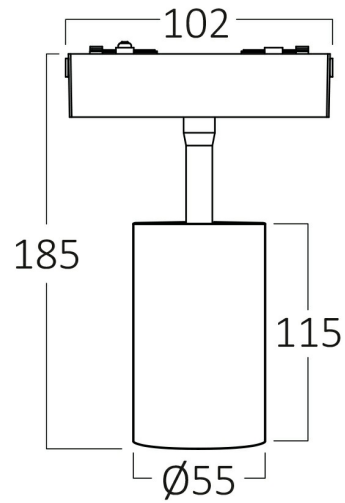

## PRODUCT DATASHEET

MODEL NO BD61-10301

DESCRIPTION BRY-S-TRC060-18W-48VDC-3000K-BLC-MAG. TRACK

BRAYTRON SRL

Bulavardul iuliu maniu, Nr.616, Sector 6, 061129, Bucuresti-ROMANIA

info@braytron.com

www.braytron.com

### Package Informations

N.W.	:	4,75 kgs
G.W.	:	6,15 kgs
PCS/CTN	:	16 pcs
Length	:	500 mm
Width	:	340 mm
Height	:	195 mm
EAN	:	5949097738579

### Product Characteristics

Wattage	:	18 w
Color Temperature	:	3000K
Quse Lumen	:	1580 lm
Color Rendering Index (CRI)	:	>90
Energy Efficiency Level	:	G
Beam Angle	:	36° Degrees
Color Category	:	Warm White

### Dimensions & Weight

Diameter	:	55 mm
P. Height	:	185 mm
Weight	:	297 gr