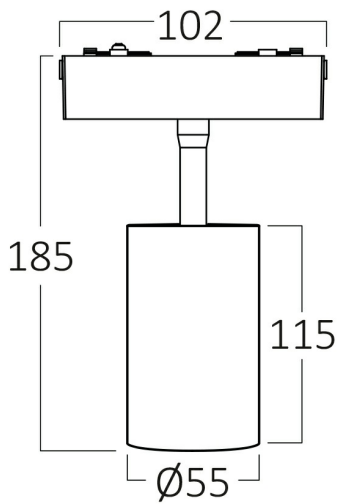

## PRODUCT DATASHEET

MODEL NO BD61-10301

DESCRIPTION BRY-S-TRC060-18W-48VDC-3000K-BLC-MAG. TRACK

BRAYTRON SRL

Bulavardul iuliu maniu, Nr.616, Sector 6, 061129, Bucuresti-ROMANIA

info@braytron.com

www.braytron.com

### Package Informations

N.W.	:	4,75 kgs
G.W.	:	6,15 kgs
PCS/CTN	:	16 pcs
Length	:	500 mm
Width	:	340 mm
Height	:	195 mm
EAN	:	5949097738579

### Product Characteristics

Wattage	:	18 w
Color Temperature	:	3000K
Quse Lumen	:	1580 lm
Color Rendering Index (CRI)	:	>90
Energy Efficiency Level	:	G
Beam Angle	:	36° Degrees
Color Category	:	Warm White

### Dimensions & Weight

Diameter	:	55 mm
P. Height	:	185 mm
Weight	:	297 gr