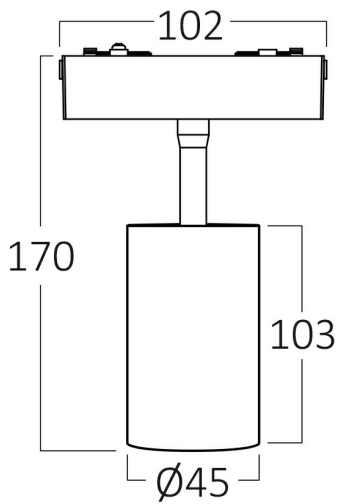

## PRODUCT DATASHEET

MODEL NO BD61-10211

DESCRIPTION BRY-S-TRC045-10W-48VDC-4000K-BLC-MAG. TRACK

BRAYTRON SRL

Bulavardul Iuliu Maniu, Nr.616, Sector 6, 061129, Bucuresti-ROMANIA

info@braytron.com

www.braytron.com

### Package Informations

N.W.	:	3,28 kgs
G.W.	:	4,75 kgs
PCS/CTN	:	16 pcs
Length	:	420 mm
Width	:	360 mm
Height	:	165 mm
EAN	:	5949097738562

### Product Characteristics

Wattage	:	10 w
Color Temperature	:	4000K
Quse Lumen	:	810 lm
Color Rendering Index (CRI)	:	>90
Energy Efficiency Level	:	G
Beam Angle	:	36° Degrees
Color Category	:	Natural White

### Dimensions & Weight

Diameter	:	45 mm
P. Height	:	170 mm
Weight	:	205 gr