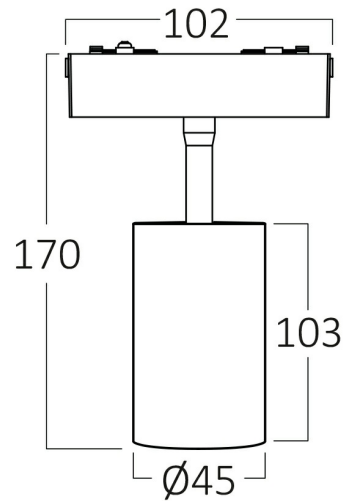

## PRODUCT DATASHEET

MODEL NO BD61-10211

DESCRIPTION BRY-S-TRC045-10W-48VDC-4000K-BLC-MAG. TRACK

BRAYTRON SRL

Bulavardul Iuliu Maniu, Nr.616, Sector 6, 061129, Bucuresti-ROMANIA

info@braytron.com

www.braytron.com

### Package Informations

N.W.	:	3,28 kgs
G.W.	:	4,75 kgs
PCS/CTN	:	16 pcs
Length	:	420 mm
Width	:	360 mm
Height	:	165 mm
EAN	:	5949097738562

### Product Characteristics

Wattage	:	10 w
Color Temperature	:	4000K
Quse Lumen	:	810 lm
Color Rendering Index (CRI)	:	>90
Energy Efficiency Level	:	G
Beam Angle	:	36° Degrees
Color Category	:	Natural White

### Dimensions & Weight

Diameter	:	45 mm
P. Height	:	170 mm
Weight	:	205 gr