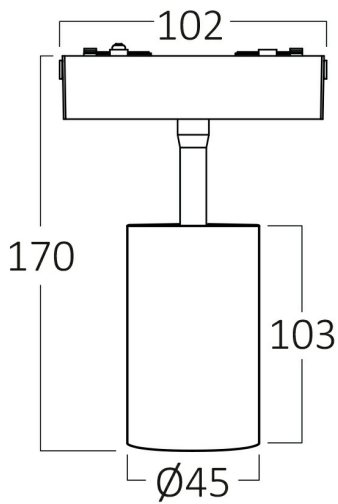

Braytron

PRODUCT DATASHEET

MODEL NO BD61-10201

DESCRIPTION BRY-S-TRC045-10W-48VDC-3000K-BLC-MAG. TRACK

BRAYTRON SRL

Bulavardul iuliu maniu, Nr.616, Sector 6, 061129, Bucuresti-ROMANIA

info@braytron.com

www.braytron.com

Electrical Characteristics

Lifetime	:	30000 h
Voltage	:	48VDC
Power Factor	:	>0,45
Material	:	Aluminium
Working Temperature	:	-20 C+40 C
Frequency	:	50-60 Hz

Package Informations

N.W.	:	3,28 kgs
G.W.	:	4,75 kgs
PCS/CTN	:	16 pcs
Length	:	420 mm
Width	:	360 mm
Height	:	165 mm
EAN	:	5949097738555

Product Characteristics

Wattage	:	10 w
Color Temperature	:	3000K
Quse Lumen	:	810 lm
Color Rendering Index (CRI)	:	>90
Energy Efficiency Level	:	G
Beam Angle	:	36° Degrees
Color Category	:	Warm White

Dimensions & Weight

Diameter	:	45 mm
P. Height	:	170 mm
Weight	:	205 gr