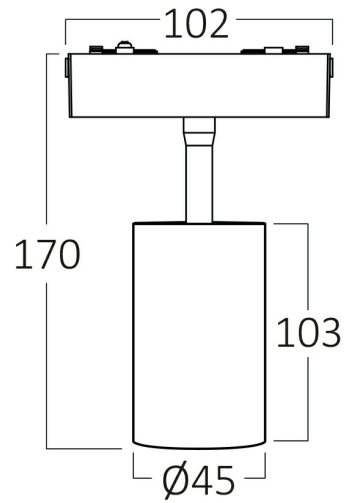

Braytron

PRODUCT DATASHEET

MODEL NO BD61-10201

DESCRIPTION BRY-S-TRC045-10W-48VDC-3000K-BLC-MAG. TRACK

BRAYTRON SRL

Bulavardul iuliu maniu, Nr.616, Sector 6, 061129, Bucuresti-ROMANIA

info@braytron.com

www.braytron.com

Electrical Characteristics

Lifetime	:	30000 h
Voltage	:	48VDC
Power Factor	:	>0,45
Material	:	Aluminium
Working Temperature	:	-20 C+40 C
Frequency	:	50-60 Hz

Package Informations

N.W.	:	3,28 kgs
G.W.	:	4,75 kgs
PCS/CTN	:	16 pcs
Length	:	420 mm
Width	:	360 mm
Height	:	165 mm
EAN	:	5949097738555

Product Characteristics

Wattage	:	10 w
Color Temperature	:	3000K
Quse Lumen	:	810 lm
Color Rendering Index (CRI)	:	>90
Energy Efficiency Level	:	G
Beam Angle	:	36° Degrees
Color Category	:	Warm White

Dimensions & Weight

Diameter	:	45 mm
P. Height	:	170 mm
Weight	:	205 gr