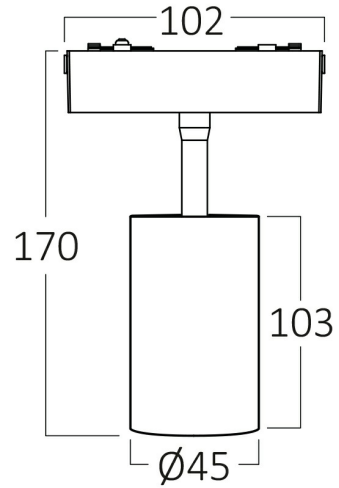

Braytron

PRODUCT DATASHEET

MODEL NO BD61-10200

DESCRIPTION BRY-S-TRC045-10W-48VDC-3000K-WHT-MAG. TRACK

BRAYTRON SRL

Bulavardul iuliu maniu, Nr.616, Sector 6, 061129, Bucuresti-ROMANIA

info@braytron.com

www.braytron.com

Electrical Characteristics

Lifetime	:	30000 h
Voltage	:	48VDC
Power Factor	:	>0,45
Material	:	Aluminium
Working Temperature	:	-20 C+40 C
Frequency	:	50-60 Hz

Package Informations

N.W.	:	3,28 kgs
G.W.	:	4,75 kgs
PCS/CTN	:	16 pcs
Length	:	420 mm
Width	:	360 mm
Height	:	165 mm
EAN	:	5949097741241

Product Characteristics

Wattage	:	10 w
Color Temperature	:	3000K
Quse Lumen	:	810 lm
Color Rendering Index (CRI)	:	>90
Energy Efficiency Level	:	G
Beam Angle	:	36° Degrees
Color Category	:	Warm White

Dimensions & Weight

Diameter	:	45 mm
P. Height	:	170 mm
Weight	:	205 gr