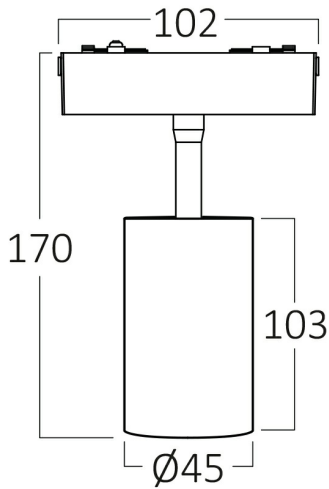

Braytron

PRODUCT DATASHEET

MODEL NO BD61-10200

DESCRIPTION BRY-S-TRC045-10W-48VDC-3000K-WHT-MAG. TRACK

BRAYTRON SRL

Bulavardul iuliu maniu, Nr.616, Sector 6, 061129, Bucuresti-ROMANIA

info@braytron.com

www.braytron.com

Electrical Characteristics

Lifetime	:	30000 h
Voltage	:	48VDC
Power Factor	:	>0,45
Material	:	Aluminium
Working Temperature	:	-20 C+40 C
Frequency	:	50-60 Hz

Package Informations

N.W.	:	3,28 kgs
G.W.	:	4,75 kgs
PCS/CTN	:	16 pcs
Length	:	420 mm
Width	:	360 mm
Height	:	165 mm
EAN	:	5949097741241

Product Characteristics

Wattage	:	10 w
Color Temperature	:	3000K
Quse Lumen	:	810 lm
Color Rendering Index (CRI)	:	>90
Energy Efficiency Level	:	G
Beam Angle	:	36° Degrees
Color Category	:	Warm White

Dimensions & Weight

Diameter	:	45 mm
P. Height	:	170 mm
Weight	:	205 gr