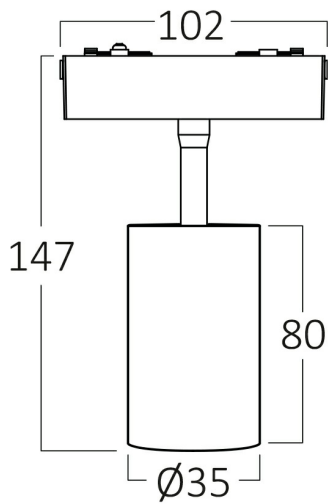

## PRODUCT DATASHEET

MODEL NO BD61-10111

DESCRIPTION BRY-S-TRC035-6W-48VDC-4000K-BLC-MAG. TRACK

BRAYTRON SRL

Bulavardul iuliu maniu, Nr.616, Sector 6, 061129, Bucuresti-ROMANIA

info@braytron.com

www.braytron.com

### Package Informations

N.W.	:	2,20 kgs
G.W.	:	3,40 kgs
PCS/CTN	:	16 pcs
Length	:	340 mm
Width	:	310 mm
Height	:	155 mm
EAN	:	5949097738548

### Product Characteristics

Wattage	:	7 w
Color Temperature	:	4000K
Quse Lumen	:	440 lm
Color Rendering Index (CRI)	:	>90
Energy Efficiency Level	:	G
Beam Angle	:	36° Degrees
Color Category	:	Natural White

### Dimensions & Weight

Diameter	:	35 mm
P. Height	:	147 mm
Weight	:	138 gr