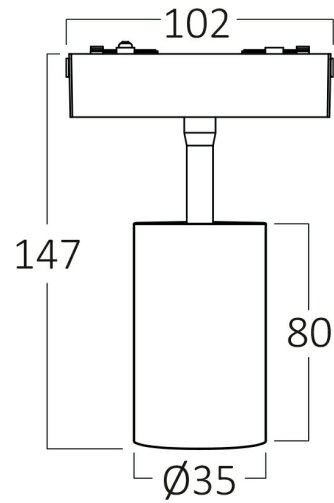

## PRODUCT DATASHEET

MODEL NO BD61-10111

DESCRIPTION BRY-S-TRC035-6W-48VDC-4000K-BLC-MAG. TRACK

BRAYTRON SRL

Bulavardul iuliu maniu, Nr.616, Sector 6, 061129, Bucuresti-ROMANIA

info@braytron.com

www.braytron.com

### Package Informations

N.W.	:	2,20 kgs
G.W.	:	3,40 kgs
PCS/CTN	:	16 pcs
Length	:	340 mm
Width	:	310 mm
Height	:	155 mm
EAN	:	5949097738548

### Product Characteristics

Wattage	:	7 w
Color Temperature	:	4000K
Quse Lumen	:	440 lm
Color Rendering Index (CRI)	:	>90
Energy Efficiency Level	:	G
Beam Angle	:	36° Degrees
Color Category	:	Natural White

### Dimensions & Weight

Diameter	:	35 mm
P. Height	:	147 mm
Weight	:	138 gr