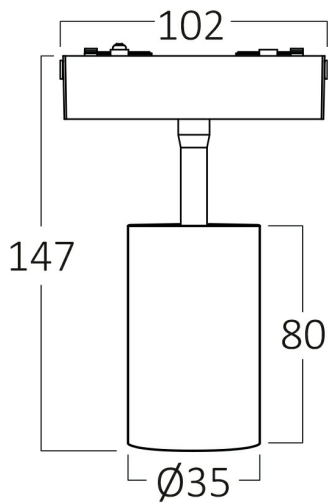

## PRODUCT DATASHEET

MODEL NO BD61-10101

DESCRIPTION BRY-S-TRC035-6W-48VDC-3000K-BLC-MAG. TRACK

BRAYTRON SRL

Bulavardul iuliu maniu, Nr.616, Sector 6, 061129, Bucuresti-ROMANIA

info@braytron.com

www.braytron.com

### Package Informations

N.W.	:	2,20 kgs
G.W.	:	3,40 kgs
PCS/CTN	:	16 pcs
Length	:	340 mm
Width	:	310 mm
Height	:	155 mm
EAN	:	5949097738531

### Product Characteristics

Wattage	:	7 w
Color Temperature	:	3000K
Quse Lumen	:	440 lm
Color Rendering Index (CRI)	:	>90
Energy Efficiency Level	:	G
Beam Angle	:	36° Degrees
Color Category	:	Warm White

### Dimensions & Weight

Diameter	:	35 mm
P. Height	:	147 mm
Weight	:	138 gr