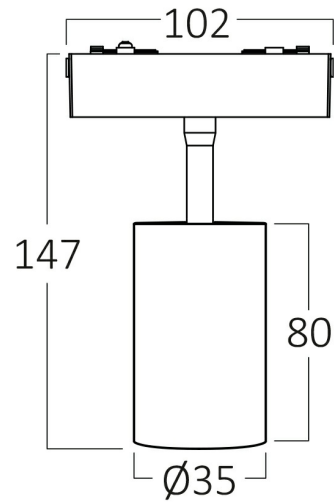

## PRODUCT DATASHEET

MODEL NO BD61-10101

DESCRIPTION BRY-S-TRC035-6W-48VDC-3000K-BLC-MAG. TRACK

BRAYTRON SRL

Bulavardul iuliu maniu, Nr.616, Sector 6, 061129, Bucuresti-ROMANIA

info@braytron.com

www.braytron.com

### Package Informations

N.W.	:	2,20 kgs
G.W.	:	3,40 kgs
PCS/CTN	:	16 pcs
Length	:	340 mm
Width	:	310 mm
Height	:	155 mm
EAN	:	5949097738531

### Product Characteristics

Wattage	:	7 w
Color Temperature	:	3000K
Quse Lumen	:	440 lm
Color Rendering Index (CRI)	:	>90
Energy Efficiency Level	:	G
Beam Angle	:	36° Degrees
Color Category	:	Warm White

### Dimensions & Weight

Diameter	:	35 mm
P. Height	:	147 mm
Weight	:	138 gr