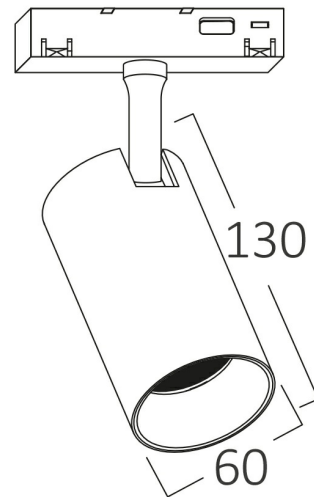

Braytron

PRODUCT DATASHEET

MODEL NO BD61-00381

DESCRIPTION BRY-TRC060-18W-48VDC-3IN1-BLC-MAG. TRACK

BRAYTRON SRL

Bulavardul iuliu maniu, Nr.616, Sector 6, 061129, Bucuresti-ROMANIA

info@braytron.com

www.braytron.com

Page 1-2

General Characteristics

Model No	:	BD61-00381
Main Family	:	Track Lighting
Sub Family	:	LED Magnetic
Type	:	Track
Body Color	:	Black
Lamp Shape	:	Directional
Dimmable	:	Not-Dimmable
Light Source	:	LED
Socket	:	Magnetic
Warranty	:	3 years
Class	:	Class III
IP	:	IP20

Electrical Characteristics

Lifetime	:	30000 h
Voltage	:	48VDC
Power Factor	:	>0,9
Material	:	Aluminium
Working Temperature	:	-20 C+40 C

Package Informations

N.W.	:	4,48 kgs
G.W.	:	6,75 kgs
PCS/CTN	:	16 pcs
Length	:	505 mm
Width	:	355 mm
Height	:	290 mm
EAN	:	5949097742750

Diameter	:	60 mm
P. Height	:	130 mm
Weight	:	280 gr