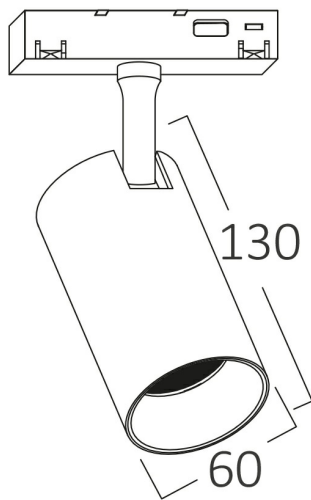

Braytron

PRODUCT DATASHEET

MODEL NO BD61-00381

DESCRIPTION BRY-TRC060-18W-48VDC-3IN1-BLC-MAG. TRACK

BRAYTRON SRL

Bulavardul iuliu maniu, Nr.616, Sector 6, 061129, Bucuresti-ROMANIA

info@braytron.com

www.braytron.com

Page 1-2

General Characteristics

Model No	:	BD61-00381
Main Family	:	Track Lighting
Sub Family	:	LED Magnetic
Type	:	Track
Body Color	:	Black
Lamp Shape	:	Directional
Dimmable	:	Not-Dimmable
Light Source	:	LED
Socket	:	Magnetic
Warranty	:	3 years
Class	:	Class III
IP	:	IP20

Electrical Characteristics

Lifetime	:	30000 h
Voltage	:	48VDC
Power Factor	:	>0,9
Material	:	Aluminium
Working Temperature	:	-20 C+40 C

Package Informations

N.W.	:	4,48 kgs
G.W.	:	6,75 kgs
PCS/CTN	:	16 pcs
Length	:	505 mm
Width	:	355 mm
Height	:	290 mm
EAN	:	5949097742750

Diameter	:	60 mm
P. Height	:	130 mm
Weight	:	280 gr