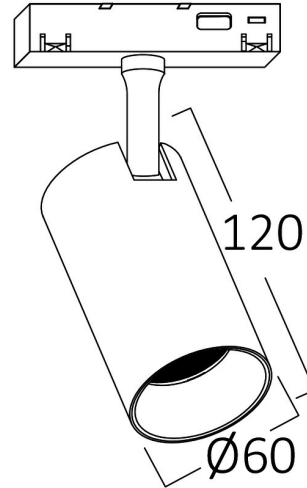

Braytron

PRODUCT DATASHEET

MODEL NO BD61-00311

DESCRIPTION BRY-TRC060-18W-48VDC-4000K-BLC-MAG. TRACK

BRAYTRON SRL

Bulavardul Iuliu Maniu, Nr.616, Sector 6, 061129, Bucuresti-ROMANIA

info@braytron.com

www.braytron.com

Electrical Characteristics

Lifetime	:	30000 h
Voltage	:	48VDC
Power Factor	:	>0,9
Material	:	Aluminium
Working Temperature	:	-20 C+40 C

Package Informations

N.W.	:	5,65 kgs
G.W.	:	7,80 kgs
PCS/CTN	:	16 pcs
Length	:	505 mm
Width	:	350 mm
Height	:	280 mm
EAN	:	5949097728358

Product Characteristics

Wattage	:	18 w
Color Temperature	:	4000K
Quse Lumen	:	1580 lm
Color Rendering Index (CRI)	:	>90
Energy Efficiency Level	:	G
Beam Angle	:	24° Degrees
Color Category	:	Natural White

Dimensions & Weight

Diameter	:	60 mm
P. Length	:	187 mm
P. Width	:	180 mm
P. Height	:	120 mm
Weight	:	353 gr