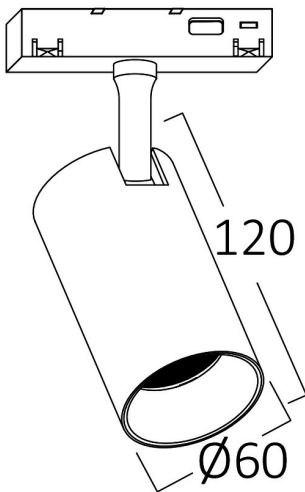

Braytron

PRODUCT DATASHEET

MODEL NO BD61-00311

DESCRIPTION BRY-TRC060-18W-48VDC-4000K-BLC-MAG. TRACK

BRAYTRON SRL

Bulavardul Iuliu Maniu, Nr.616, Sector 6, 061129, Bucuresti-ROMANIA

info@braytron.com

www.braytron.com

Electrical Characteristics

Lifetime	:	30000 h
Voltage	:	48VDC
Power Factor	:	>0,9
Material	:	Aluminium
Working Temperature	:	-20 C+40 C

Package Informations

N.W.	:	5,65 kgs
G.W.	:	7,80 kgs
PCS/CTN	:	16 pcs
Length	:	505 mm
Width	:	350 mm
Height	:	280 mm
EAN	:	5949097728358

Product Characteristics

Wattage	:	18 w
Color Temperature	:	4000K
Quse Lumen	:	1580 lm
Color Rendering Index (CRI)	:	>90
Energy Efficiency Level	:	G
Beam Angle	:	24° Degrees
Color Category	:	Natural White

Dimensions & Weight

Diameter	:	60 mm
P. Length	:	187 mm
P. Width	:	180 mm
P. Height	:	120 mm
Weight	:	353 gr