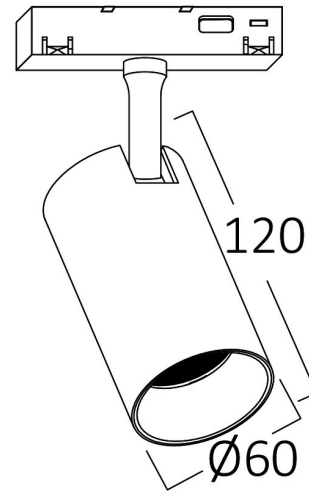

## PRODUCT DATASHEET

MODEL NO BD61-00301

DESCRIPTION BRY-TRC060-18W-48VDC-3000K-BLC-MAG. TRACK

BRAYTRON SRL

Bulavardul iuliu maniu, Nr.616, Sector 6, 061129, Bucuresti-ROMANIA

info@braytron.com

www.braytron.com

### Package Informations

N.W.	:	5,65 kgs
G.W.	:	7,80 kgs
PCS/CTN	:	16 pcs
Length	:	505 mm
Width	:	350 mm
Height	:	280 mm
EAN	:	5949097723148

### Product Characteristics

Wattage	:	18 w
Color Temperature	:	3000K
Quse Lumen	:	1580 lm
Color Rendering Index (CRI)	:	>90
Energy Efficiency Level	:	G
Beam Angle	:	24° Degrees
Color Category	:	Warm White

### Dimensions & Weight

Diameter	:	60 mm
P. Length	:	187 mm
P. Width	:	180 mm
P. Height	:	120 mm
Weight	:	353 gr