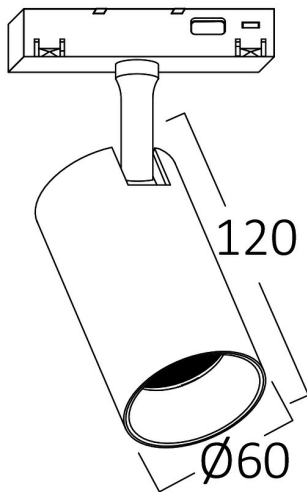

## PRODUCT DATASHEET

MODEL NO BD61-00301

DESCRIPTION BRY-TRC060-18W-48VDC-3000K-BLC-MAG. TRACK

BRAYTRON SRL

Bulavardul iuliu maniu, Nr.616, Sector 6, 061129, Bucuresti-ROMANIA

info@braytron.com

www.braytron.com

### Package Informations

N.W.	:	5,65 kgs
G.W.	:	7,80 kgs
PCS/CTN	:	16 pcs
Length	:	505 mm
Width	:	350 mm
Height	:	280 mm
EAN	:	5949097723148

### Product Characteristics

Wattage	:	18 w
Color Temperature	:	3000K
Quse Lumen	:	1580 lm
Color Rendering Index (CRI)	:	>90
Energy Efficiency Level	:	G
Beam Angle	:	24° Degrees
Color Category	:	Warm White

### Dimensions & Weight

Diameter	:	60 mm
P. Length	:	187 mm
P. Width	:	180 mm
P. Height	:	120 mm
Weight	:	353 gr