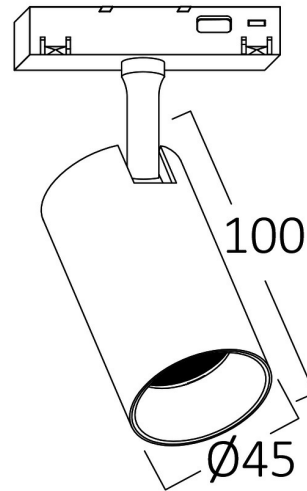

## PRODUCT DATASHEET

MODEL NO BD61-00281

DESCRIPTION BRY-TRC045-10W-48VDC-3IN1-BLC-MAG. TRACK

BRAYTRON SRL

Bulavardul Iuliu Maniu, Nr.616, Sector 6, 061129, Bucuresti-ROMANIA

info@braytron.com

www.braytron.com

### Package Informations

N.W.	:	3,35 kgs
G.W.	:	5,15 kgs
PCS/CTN	:	16 pcs
Length	:	430 mm
Width	:	310 mm
Height	:	230 mm
EAN	:	5949097736445

### Dimensions & Weight

Diameter	:	45 mm
P. Height	:	100 mm
Weight	:	210 gr