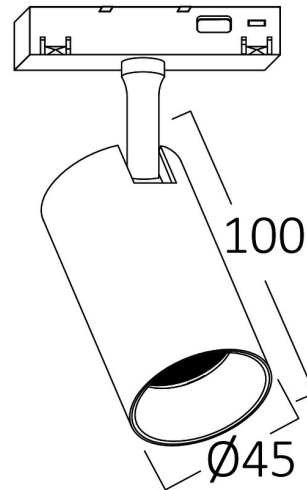

## PRODUCT DATASHEET

MODEL NO BD61-00281

DESCRIPTION BRY-TRC045-10W-48VDC-3IN1-BLC-MAG. TRACK

### Package Informations

N.W.	:	3,35 kgs
G.W.	:	5,15 kgs
PCS/CTN	:	16 pcs
Length	:	430 mm
Width	:	310 mm
Height	:	230 mm
EAN	:	5949097736445

### Dimensions & Weight

Diameter	:	45 mm
P. Height	:	100 mm
Weight	:	210 gr