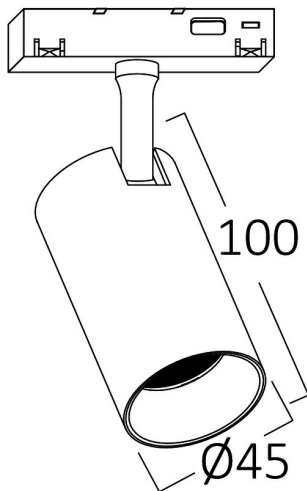

## PRODUCT DATASHEET

MODEL NO BD61-00281

DESCRIPTION BRY-TRC045-10W-48VDC-3IN1-BLC-MAG. TRACK

### Package Informations

N.W.	:	3,35 kgs
G.W.	:	5,15 kgs
PCS/CTN	:	16 pcs
Length	:	430 mm
Width	:	310 mm
Height	:	230 mm
EAN	:	5949097736445

### Dimensions & Weight

Diameter	:	45 mm
P. Height	:	100 mm
Weight	:	210 gr