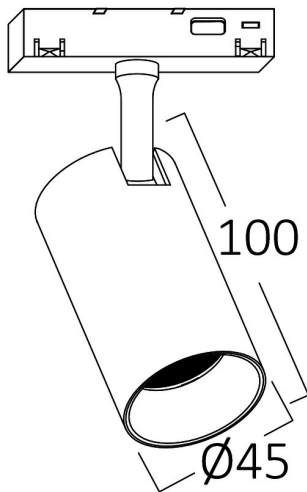

## PRODUCT DATASHEET

MODEL NO BD61-00281

DESCRIPTION BRY-TRC045-10W-48VDC-3IN1-BLC-MAG. TRACK

BRAYTRON SRL

Bulavardul Iuliu Maniu, Nr.616, Sector 6, 061129, Bucuresti-ROMANIA

info@braytron.com

www.braytron.com

### Package Informations

N.W.	:	3,35 kgs
G.W.	:	5,15 kgs
PCS/CTN	:	16 pcs
Length	:	430 mm
Width	:	310 mm
Height	:	230 mm
EAN	:	5949097736445

### Dimensions & Weight

Diameter	:	45 mm
P. Height	:	100 mm
Weight	:	210 gr