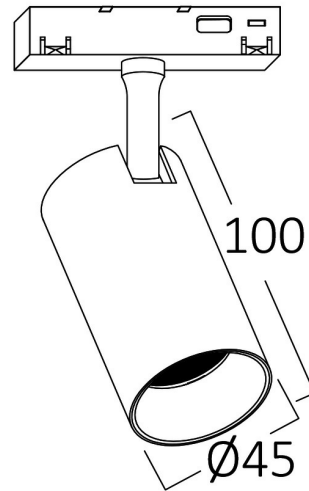

Braytron

PRODUCT DATASHEET

MODEL NO BD61-00211

DESCRIPTION BRY-TRC045-10W-48VDC-4000K-BLC-MAG. TRACK

BRAYTRON SRL

Bulavardul iuliu maniu, Nr.616, Sector 6, 061129, Bucuresti-ROMANIA

info@braytron.com

www.braytron.com

Electrical Characteristics

Lifetime	:	30000 h
Voltage	:	48VDC
Power Factor	:	>0,9
Material	:	Aluminium
Working Temperature	:	-20 C+40 C

Package Informations

N.W.	:	3,35 kgs
G.W.	:	5,15 kgs
PCS/CTN	:	16 pcs
Length	:	430 mm
Width	:	310 mm
Height	:	230 mm
EAN	:	5949097728341

Product Characteristics

Wattage	:	10 w
Color Temperature	:	4000K
Quse Lumen	:	810 lm
Color Rendering Index (CRI)	:	>90
Energy Efficiency Level	:	G
Beam Angle	:	24° Degrees
Color Category	:	Natural White

Dimensions & Weight

Diameter	:	45 mm
P. Length	:	167 mm
P. Width	:	180 mm
P. Height	:	100 mm
Weight	:	210 gr