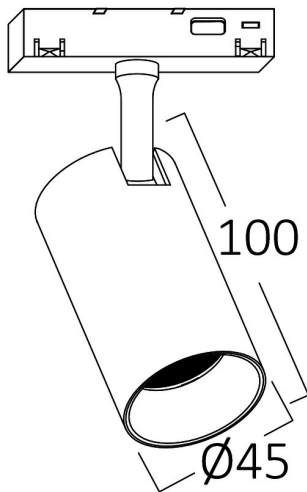

Braytron

PRODUCT DATASHEET

MODEL NO BD61-00211

DESCRIPTION BRY-TRC045-10W-48VDC-4000K-BLC-MAG. TRACK

BRAYTRON SRL

Bulavardul iuliu maniu, Nr.616, Sector 6, 061129, Bucuresti-ROMANIA

info@braytron.com

www.braytron.com

Electrical Characteristics

Lifetime	:	30000 h
Voltage	:	48VDC
Power Factor	:	>0,9
Material	:	Aluminium
Working Temperature	:	-20 C+40 C

Package Informations

N.W.	:	3,35 kgs
G.W.	:	5,15 kgs
PCS/CTN	:	16 pcs
Length	:	430 mm
Width	:	310 mm
Height	:	230 mm
EAN	:	5949097728341

Product Characteristics

Wattage	:	10 w
Color Temperature	:	4000K
Quse Lumen	:	810 lm
Color Rendering Index (CRI)	:	>90
Energy Efficiency Level	:	G
Beam Angle	:	24° Degrees
Color Category	:	Natural White

Dimensions & Weight

Diameter	:	45 mm
P. Length	:	167 mm
P. Width	:	180 mm
P. Height	:	100 mm
Weight	:	210 gr