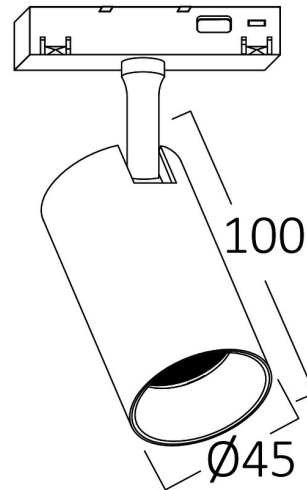

## PRODUCT DATASHEET

MODEL NO BD61-00201

DESCRIPTION BRY-TRC045-10W-48VDC-3000K-BLC-MAG. TRACK

### Package Informations

N.W.	:	3,35 kgs
G.W.	:	5,15 kgs
PCS/CTN	:	16 pcs
Length	:	430 mm
Width	:	310 mm
Height	:	230 mm
EAN	:	5949097723131

### Product Characteristics

Wattage	:	10 w
Color Temperature	:	3000K
Quse Lumen	:	810 lm
Color Rendering Index (CRI)	:	>90
Energy Efficiency Level	:	G
Beam Angle	:	24° Degrees
Color Category	:	Warm White

### Dimensions & Weight

Diameter	:	45 mm
P. Length	:	167 mm
P. Width	:	180 mm
P. Height	:	100 mm
Weight	:	210 gr