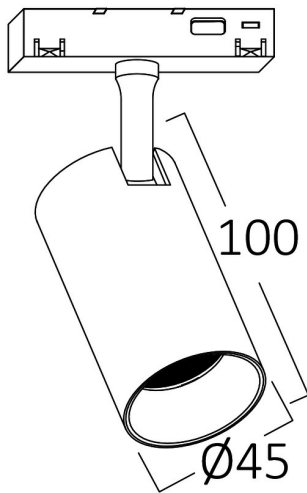

## PRODUCT DATASHEET

MODEL NO BD61-00201

DESCRIPTION BRY-TRC045-10W-48VDC-3000K-BLC-MAG. TRACK

### Package Informations

N.W.	:	3,35 kgs
G.W.	:	5,15 kgs
PCS/CTN	:	16 pcs
Length	:	430 mm
Width	:	310 mm
Height	:	230 mm
EAN	:	5949097723131

### Product Characteristics

Wattage	:	10 w
Color Temperature	:	3000K
Quse Lumen	:	810 lm
Color Rendering Index (CRI)	:	>90
Energy Efficiency Level	:	G
Beam Angle	:	24° Degrees
Color Category	:	Warm White

### Dimensions & Weight

Diameter	:	45 mm
P. Length	:	167 mm
P. Width	:	180 mm
P. Height	:	100 mm
Weight	:	210 gr