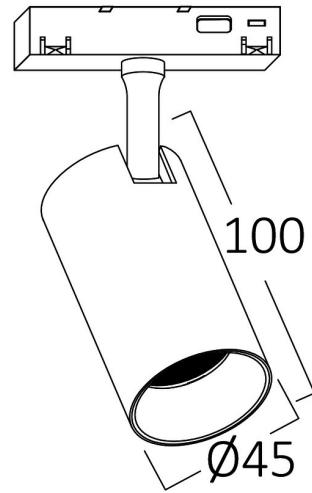

Braytron

PRODUCT DATASHEET

MODEL NO BD61-00201

DESCRIPTION BRY-TRC045-10W-48VDC-3000K-BLC-MAG. TRACK

BRAYTRON SRL

Bulavardul iuliu maniu, Nr.616, Sector 6, 061129, Bucuresti-ROMANIA

info@braytron.com

www.braytron.com

Electrical Characteristics

Lifetime	:	30000 h
Voltage	:	48VDC
Power Factor	:	>0,9
Material	:	Aluminium
Working Temperature	:	-20 C+40 C

Package Informations

N.W.	:	3,35 kgs
G.W.	:	5,15 kgs
PCS/CTN	:	16 pcs
Length	:	430 mm
Width	:	310 mm
Height	:	230 mm
EAN	:	5949097723131

Product Characteristics

Wattage	:	10 w
Color Temperature	:	3000K
Quse Lumen	:	810 lm
Color Rendering Index (CRI)	:	>90
Energy Efficiency Level	:	G
Beam Angle	:	24° Degrees
Color Category	:	Warm White

Dimensions & Weight

Diameter	:	45 mm
P. Length	:	167 mm
P. Width	:	180 mm
P. Height	:	100 mm
Weight	:	210 gr