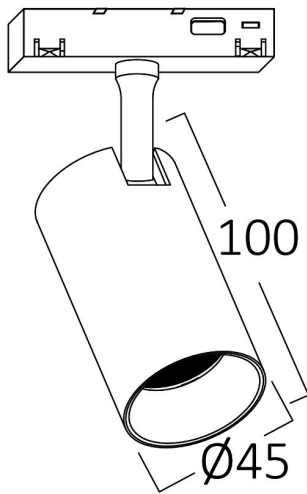

Braytron

PRODUCT DATASHEET

MODEL NO BD61-00201

DESCRIPTION BRY-TRC045-10W-48VDC-3000K-BLC-MAG. TRACK

BRAYTRON SRL

Bulavardul iuliu maniu, Nr.616, Sector 6, 061129, Bucuresti-ROMANIA

info@braytron.com

www.braytron.com

Electrical Characteristics

Lifetime	:	30000 h
Voltage	:	48VDC
Power Factor	:	>0,9
Material	:	Aluminium
Working Temperature	:	-20 C+40 C

Package Informations

N.W.	:	3,35 kgs
G.W.	:	5,15 kgs
PCS/CTN	:	16 pcs
Length	:	430 mm
Width	:	310 mm
Height	:	230 mm
EAN	:	5949097723131

Product Characteristics

Wattage	:	10 w
Color Temperature	:	3000K
Quse Lumen	:	810 lm
Color Rendering Index (CRI)	:	>90
Energy Efficiency Level	:	G
Beam Angle	:	24° Degrees
Color Category	:	Warm White

Dimensions & Weight

Diameter	:	45 mm
P. Length	:	167 mm
P. Width	:	180 mm
P. Height	:	100 mm
Weight	:	210 gr