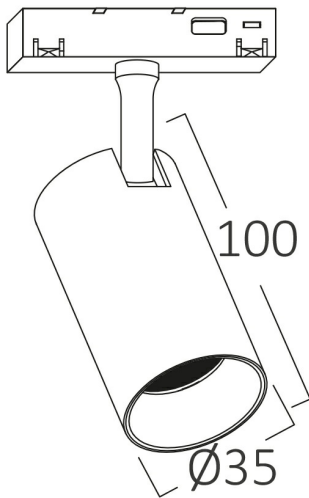

Braytron

PRODUCT DATASHEET

MODEL NO BD61-00181

DESCRIPTION BRY-TRC035-6W-48VDC-3IN1-BLC-MAG. TRACK

BRAYTRON SRL

Bulavardul iuliu maniu, Nr.616, Sector 6, 061129, Bucuresti-ROMANIA

info@braytron.com

www.braytron.com

Electrical Characteristics

Lifetime	:	30000 h
Voltage	:	48VDC
Power Factor	:	>0,9
Material	:	Aluminium
Working Temperature	:	-20 C+40 C

Package Informations

N.W.	:	2,25 kgs
G.W.	:	3,60 kgs
PCS/CTN	:	16 pcs
Length	:	430 mm
Width	:	290 mm
Height	:	190 mm
EAN	:	5949097736438

Product Characteristics

Wattage	:	6 w
Color Temperature	:	3IN1
Quse Lumen	:	440 lm
Color Rendering Index (CRI)	:	>90
Energy Efficiency Level	:	G
Beam Angle	:	24° Degrees
Color Category	:	3IN1

Dimensions & Weight

Diameter	:	35 mm
P. Height	:	100 mm
Weight	:	140 gr