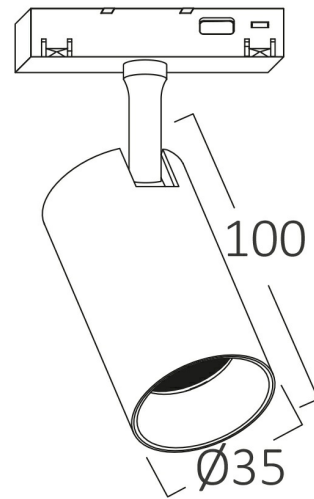

Braytron

PRODUCT DATASHEET

MODEL NO BD61-00181

DESCRIPTION BRY-TRC035-6W-48VDC-3IN1-BLC-MAG. TRACK

BRAYTRON SRL

Bulavardul iuliu maniu, Nr.616, Sector 6, 061129, Bucuresti-ROMANIA

info@braytron.com

www.braytron.com

Electrical Characteristics

Lifetime	:	30000 h
Voltage	:	48VDC
Power Factor	:	>0,9
Material	:	Aluminium
Working Temperature	:	-20 C+40 C

Package Informations

N.W.	:	2,25 kgs
G.W.	:	3,60 kgs
PCS/CTN	:	16 pcs
Length	:	430 mm
Width	:	290 mm
Height	:	190 mm
EAN	:	5949097736438

Product Characteristics

Wattage	:	6 w
Color Temperature	:	3IN1
Quse Lumen	:	440 lm
Color Rendering Index (CRI)	:	>90
Energy Efficiency Level	:	G
Beam Angle	:	24° Degrees
Color Category	:	3IN1

Dimensions & Weight

Diameter	:	35 mm
P. Height	:	100 mm
Weight	:	140 gr