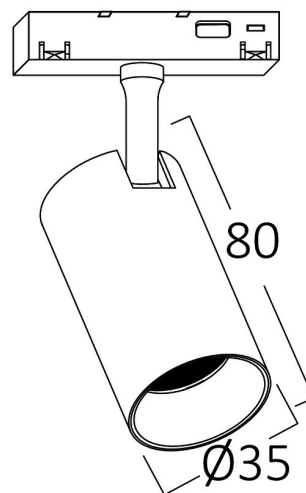

## PRODUCT DATASHEET

MODEL NO BD61-00111

DESCRIPTION BRY-TRC035-6W-48VDC-4000K-BLC-MAG. TRACK

### Package Informations

N.W.	:	2,25 kgs
G.W.	:	3,60 kgs
PCS/CTN	:	16 pcs
Length	:	430 mm
Width	:	290 mm
Height	:	190 mm
EAN	:	5949097728334

### Product Characteristics

Wattage	:	6 w
Color Temperature	:	4000K
Quse Lumen	:	440 lm
Color Rendering Index (CRI)	:	>90
Energy Efficiency Level	:	G
Beam Angle	:	24° Degrees
Color Category	:	Natural White

### Dimensions & Weight

Diameter	:	35 mm
P. Length	:	147 mm
P. Width	:	180 mm
P. Height	:	80 mm
Weight	:	140 gr