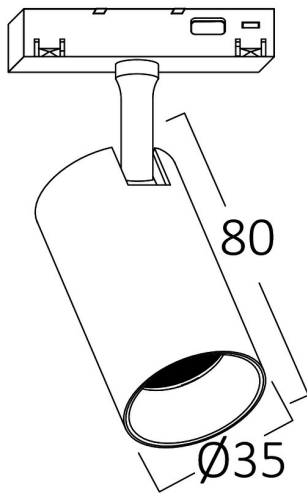

## PRODUCT DATASHEET

MODEL NO BD61-00111

DESCRIPTION BRY-TRC035-6W-48VDC-4000K-BLC-MAG. TRACK

BRAYTRON SRL

Bulavardul iuliu maniu, Nr.616, Sector 6, 061129, Bucuresti-ROMANIA

info@braytron.com

www.braytron.com

### Package Informations

N.W.	:	2,25 kgs
G.W.	:	3,60 kgs
PCS/CTN	:	16 pcs
Length	:	430 mm
Width	:	290 mm
Height	:	190 mm
EAN	:	5949097728334

### Product Characteristics

Wattage	:	6 w
Color Temperature	:	4000K
Quse Lumen	:	440 lm
Color Rendering Index (CRI)	:	>90
Energy Efficiency Level	:	G
Beam Angle	:	24° Degrees
Color Category	:	Natural White

### Dimensions & Weight

Diameter	:	35 mm
P. Length	:	147 mm
P. Width	:	180 mm
P. Height	:	80 mm
Weight	:	140 gr