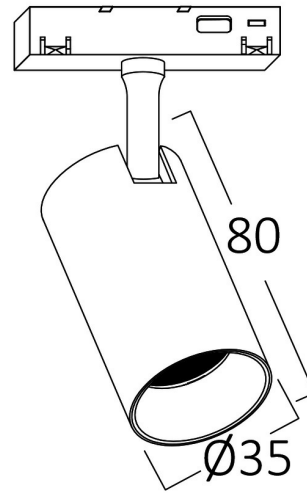

## PRODUCT DATASHEET

MODEL NO BD61-00111

DESCRIPTION BRY-TRC035-6W-48VDC-4000K-BLC-MAG. TRACK

BRAYTRON SRL

Bulavardul iuliu maniu, Nr.616, Sector 6, 061129, Bucuresti-ROMANIA

info@braytron.com

www.braytron.com

### Package Informations

N.W.	:	2,25 kgs
G.W.	:	3,60 kgs
PCS/CTN	:	16 pcs
Length	:	430 mm
Width	:	290 mm
Height	:	190 mm
EAN	:	5949097728334

### Product Characteristics

Wattage	:	6 w
Color Temperature	:	4000K
Quse Lumen	:	440 lm
Color Rendering Index (CRI)	:	>90
Energy Efficiency Level	:	G
Beam Angle	:	24° Degrees
Color Category	:	Natural White

### Dimensions & Weight

Diameter	:	35 mm
P. Length	:	147 mm
P. Width	:	180 mm
P. Height	:	80 mm
Weight	:	140 gr