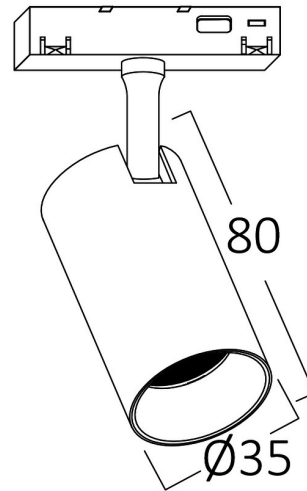

Braytron

PRODUCT DATASHEET

MODEL NO BD61-00101

DESCRIPTION BRY-TRC035-6W-48VDC-3000K-BLC-MAG. TRACK

BRAYTRON SRL

Bulavardul iuliu maniu, Nr.616, Sector 6, 061129, Bucuresti-ROMANIA

info@braytron.com

www.braytron.com

Electrical Characteristics

Lifetime	:	30000 h
Voltage	:	48VDC
Power Factor	:	>0,9
Material	:	Aluminium
Working Temperature	:	-20 C+40 C

Package Informations

N.W.	:	2,25 kgs
G.W.	:	3,60 kgs
PCS/CTN	:	16 pcs
Length	:	430 mm
Width	:	290 mm
Height	:	190 mm
EAN	:	5949097723124

Product Characteristics

Wattage	:	6 w
Color Temperature	:	3000K
Quse Lumen	:	440 lm
Color Rendering Index (CRI)	:	>90
Energy Efficiency Level	:	G
Beam Angle	:	24° Degrees
Color Category	:	Warm White

Dimensions & Weight

Diameter	:	35 mm
P. Length	:	147 mm
P. Width	:	180 mm
P. Height	:	80 mm
Weight	:	140 gr