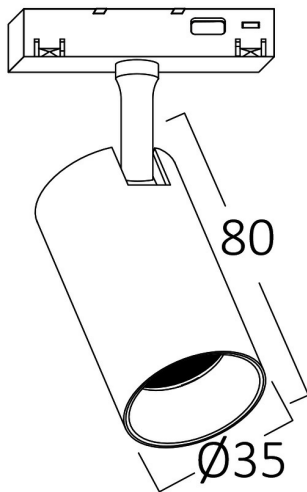

Braytron

PRODUCT DATASHEET

MODEL NO BD61-00101

DESCRIPTION BRY-TRC035-6W-48VDC-3000K-BLC-MAG. TRACK

BRAYTRON SRL

Bulavardul iuliu maniu, Nr.616, Sector 6, 061129, Bucuresti-ROMANIA

info@braytron.com

www.braytron.com

Electrical Characteristics

Lifetime	:	30000 h
Voltage	:	48VDC
Power Factor	:	>0,9
Material	:	Aluminium
Working Temperature	:	-20 C+40 C

Package Informations

N.W.	:	2,25 kgs
G.W.	:	3,60 kgs
PCS/CTN	:	16 pcs
Length	:	430 mm
Width	:	290 mm
Height	:	190 mm
EAN	:	5949097723124

Product Characteristics

Wattage	:	6 w
Color Temperature	:	3000K
Quse Lumen	:	440 lm
Color Rendering Index (CRI)	:	>90
Energy Efficiency Level	:	G
Beam Angle	:	24° Degrees
Color Category	:	Warm White

Dimensions & Weight

Diameter	:	35 mm
P. Length	:	147 mm
P. Width	:	180 mm
P. Height	:	80 mm
Weight	:	140 gr