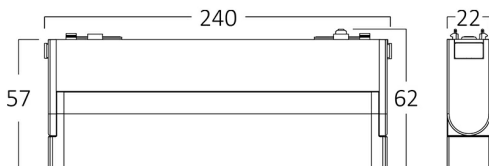

BRAYTRON SRL

Bulavardul Iuliu Maniu, Nr.616, Sector 6, 061129, Bucuresti-ROMANIA

info@braytron.com

www.braytron.com