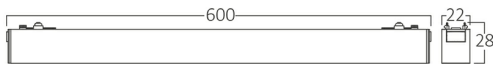

BRAYTRON SRL

Bulavardul iuliu maniu, Nr.616, Sector 6, 061129, Bucuresti-ROMANIA

info@braytron.com

www.braytron.com