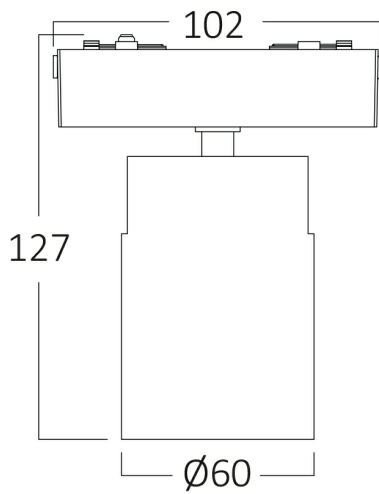

Braytron

PRODUCT DATASHEET

MODEL NO BD60-14011

DESCRIPTION BRY-S20A-SRC035-8W-48VDC-4000K-BLC-MAG. TRACK

BRAYTRON SRL

Bulavardul Iuliu Maniu, Nr.616, Sector 6, 061129, Bucuresti-ROMANIA

info@braytron.com

www.braytron.com

Electrical Characteristics

Lifetime	:	30000 h
Voltage	:	48VDC
Power Factor	:	>0,45
Material	:	Aluminium
Working Temperature	:	-20 C+40 C
Frequency	:	50-60 Hz

Package Informations

N.W.	:	3,46 kgs
G.W.	:	5,05 kgs
PCS/CTN	:	20 pcs
Length	:	685 mm
Width	:	295 mm
Height	:	135 mm
EAN	:	5949097738524

Product Characteristics

Wattage	:	7 w
Color Temperature	:	4000K
Quse Lumen	:	630 lm
Color Rendering Index (CRI)	:	>90
Energy Efficiency Level	:	G
Beam Angle	:	24° Degrees
Color Category	:	Natural White

Dimensions & Weight

Diameter	:	60 mm
P. Height	:	127 mm
Weight	:	173 gr