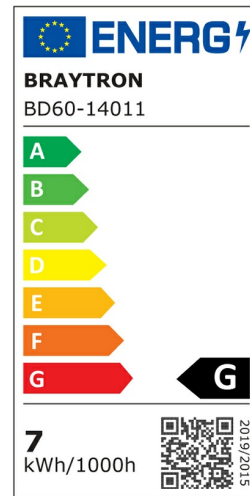

Braytron

PRODUCT DATASHEET

MODEL NO BD60-14011

DESCRIPTION BRY-S20A-SRC035-8W-48VDC-4000K-BLC-MAG. TRACK

BRAYTRON SRL

Bulavardul Iuliu Maniu, Nr.616, Sector 6, 061129, Bucuresti-ROMANIA

info@braytron.com

www.braytron.com

Electrical Characteristics

Lifetime	:	30000 h
Voltage	:	48VDC
Power Factor	:	>0,45
Material	:	Aluminium
Working Temperature	:	-20 C+40 C
Frequency	:	50-60 Hz

Package Informations

N.W.	:	3,46 kgs
G.W.	:	5,05 kgs
PCS/CTN	:	20 pcs
Length	:	685 mm
Width	:	295 mm
Height	:	135 mm
EAN	:	5949097738524

Product Characteristics

Wattage	:	7 w
Color Temperature	:	4000K
Quse Lumen	:	630 lm
Color Rendering Index (CRI)	:	>90
Energy Efficiency Level	:	G
Beam Angle	:	24° Degrees
Color Category	:	Natural White

Dimensions & Weight

Diameter	:	60 mm
P. Height	:	127 mm
Weight	:	173 gr