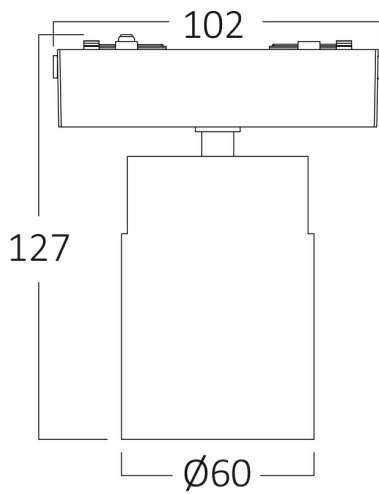

Braytron

PRODUCT DATASHEET

MODEL NO BD60-14011

DESCRIPTION BRY-S-SRC035-7W-48VDC-4000K-BLC-MAG. TRACK

BRAYTRON SRL

Bulavardul iuliu maniu, Nr.616, Sector 6, 061129, Bucuresti-ROMANIA

info@braytron.com

www.braytron.com

Electrical Characteristics

Lifetime	:	30000 h
Voltage	:	48VDC
Power Factor	:	>0,45
Material	:	Aluminium
Working Temperature	:	-20 C+40 C
Frequency	:	50-60 Hz

Package Informations

N.W.	:	3,46 kgs
G.W.	:	5,05 kgs
PCS/CTN	:	20 pcs
Length	:	685 mm
Width	:	295 mm
Height	:	135 mm
EAN	:	5949097738524

Product Characteristics

Wattage	:	7 w
Color Temperature	:	4000K
Quse Lumen	:	630 lm
Color Rendering Index (CRI)	:	>90
Energy Efficiency Level	:	G
Beam Angle	:	24° Degrees
Color Category	:	Natural White

Dimensions & Weight

Diameter	:	60 mm
P. Height	:	127 mm
Weight	:	173 gr