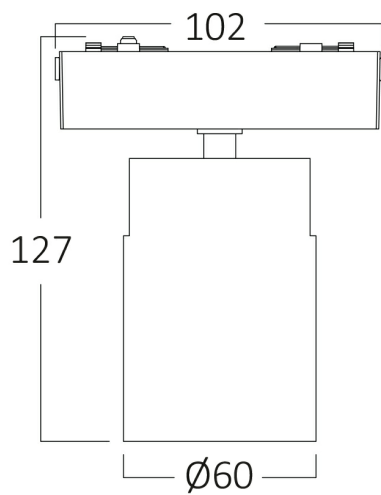

## PRODUCT DATASHEET

MODEL NO BD60-14011

DESCRIPTION BRY-S-SRC035-7W-48VDC-4000K-BLC-MAG. TRACK

### Package Informations

N.W.	:	3,46 kgs
G.W.	:	5,05 kgs
PCS/CTN	:	20 pcs
Length	:	685 mm
Width	:	295 mm
Height	:	135 mm
EAN	:	5949097738524

### Product Characteristics

Wattage	:	7 w
Color Temperature	:	4000K
Quse Lumen	:	630 lm
Color Rendering Index (CRI)	:	>90
Energy Efficiency Level	:	G
Beam Angle	:	24° Degrees
Color Category	:	Natural White

### Dimensions & Weight

Diameter	:	60 mm
P. Height	:	127 mm
Weight	:	173 gr