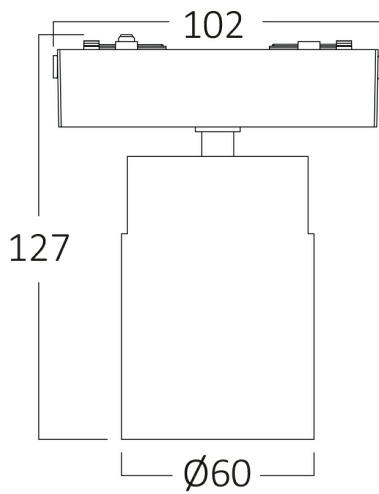

Braytron

PRODUCT DATASHEET

MODEL NO BD60-14001

DESCRIPTION BRY-S-SRC035-7W-48VDC-3000K-BLC-MAG. TRACK

BRAYTRON SRL

Bulavardul iuliu maniu, Nr.616, Sector 6, 061129, Bucuresti-ROMANIA

info@braytron.com

www.braytron.com

Electrical Characteristics

Lifetime	:	30000 h
Voltage	:	48VDC
Power Factor	:	>0,45
Material	:	Aluminium
Working Temperature	:	-20 C+40 C
Frequency	:	50-60 Hz
Current	:	16 A

Package Informations

N.W.	:	3,46 kgs
G.W.	:	5,05 kgs
PCS/CTN	:	20 pcs
Length	:	685 mm
Width	:	295 mm
Height	:	135 mm
EAN	:	5949097738517

Product Characteristics

Wattage	:	7 w
Color Temperature	:	3000K
Quse Lumen	:	630 lm
Color Rendering Index (CRI)	:	>90
Energy Efficiency Level	:	G
Beam Angle	:	24° Degrees
Color Category	:	Warm White

Dimensions & Weight

Diameter	:	60 mm
P. Height	:	127 mm
Weight	:	173 gr