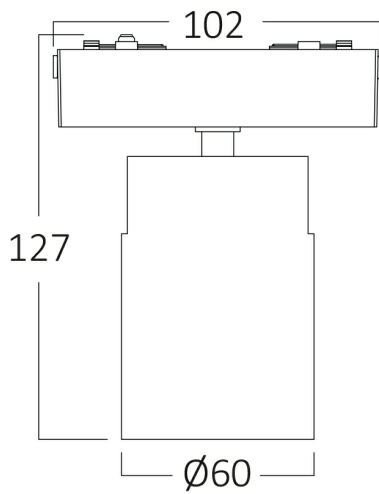

Braytron

PRODUCT DATASHEET

MODEL NO BD60-14001

DESCRIPTION BRY-S20A-SRC035-8W-48VDC-3000K-BLC-MAG. TRACK

BRAYTRON SRL

Bulavardul iuliu maniu, Nr.616, Sector 6, 061129, Bucuresti-ROMANIA

info@braytron.com

www.braytron.com

Electrical Characteristics

Lifetime	:	30000 h
Voltage	:	48VDC
Power Factor	:	>0,45
Material	:	Aluminium
Working Temperature	:	-20 C+40 C
Frequency	:	50-60 Hz
Current	:	16 A

Package Informations

N.W.	:	3,46 kgs
G.W.	:	5,05 kgs
PCS/CTN	:	20 pcs
Length	:	685 mm
Width	:	295 mm
Height	:	135 mm
EAN	:	5949097738517

Product Characteristics

Wattage	:	7 w
Color Temperature	:	3000K
Quse Lumen	:	630 lm
Color Rendering Index (CRI)	:	>90
Energy Efficiency Level	:	G
Beam Angle	:	24° Degrees
Color Category	:	Warm White

Dimensions & Weight

Diameter	:	60 mm
P. Height	:	127 mm
Weight	:	173 gr