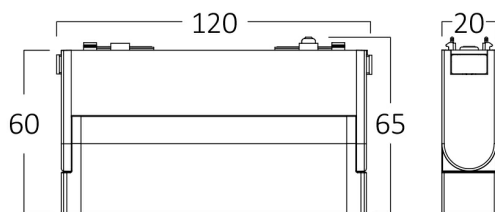

Braytron

PRODUCT DATASHEET

MODEL NO BD60-13111

DESCRIPTION BRY-S-WSL110-6W-48VDC-4000K-BLC-MAG.W.WASHER

BRAYTRON SRL

Bulavardul iuliu maniu, Nr.616, Sector 6, 061129, Bucuresti-ROMANIA

info@braytron.com

www.braytron.com