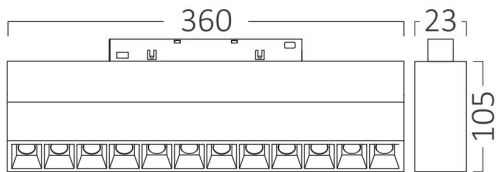

Braytron

PRODUCT DATASHEET

MODEL NO BD60-03301

DESCRIPTION BRY-WSL360-18W-48VDC-3000K-BLC-MAG. LINEAR

BRAYTRON SRL

Bulavardul iuliu maniu, Nr.616, Sector 6, 061129, Bucuresti-ROMANIA

info@braytron.com

www.braytron.com