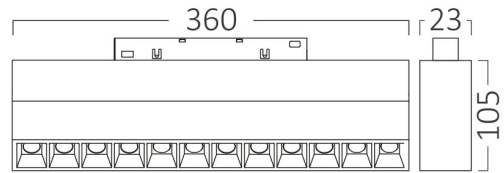

## PRODUCT DATASHEET

MODEL NO BD60-03301

DESCRIPTION BRY-WSL360-18W-48VDC-3000K-BLC-MAG. LINEAR

BRAYTRON SRL

Bulavardul iuliu maniu, Nr.616, Sector 6, 061129, Bucuresti-ROMANIA

info@braytron.com

www.braytron.com

### Package Informations

N.W.	:	5,54 kgs
G.W.	:	6,25 kgs
PCS/CTN	:	10 pcs
Length	:	350 mm
Width	:	245 mm
Height	:	165 mm
EAN	:	5949097732409

### Dimensions & Weight

P. Length	:	360 mm
P. Width	:	23 mm
P. Height	:	105 mm
Weight	:	554 gr