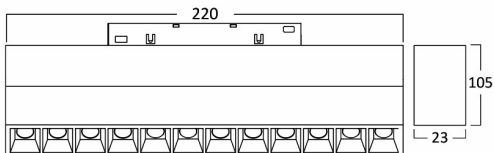

PRODUCT DATASHEET

MODEL NO BD60-03281

DESCRIPTION BRY-WSL250-12W-48VDC-3IN1-BLC-MAG. LINEAR