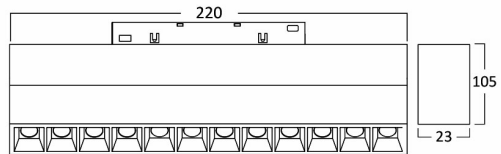

PRODUCT DATASHEET

MODEL NO BD60-03281

DESCRIPTION BRY-WSL250-12W-48VDC-3IN1-BLC-MAG. LINEAR