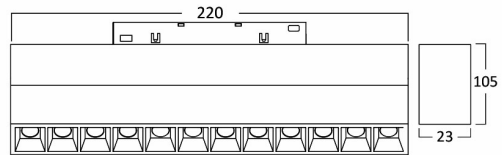

Braytron

PRODUCT DATASHEET

MODEL NO BD60-03211

DESCRIPTION BRY-WSL250-12W-48VDC-4000K-BLC-MAG. LINEAR

BRAYTRON SRL

Bulavardul iuliu maniu, Nr.616, Sector 6, 061129, Bucuresti-ROMANIA

info@braytron.com

www.braytron.com

Page 1-2