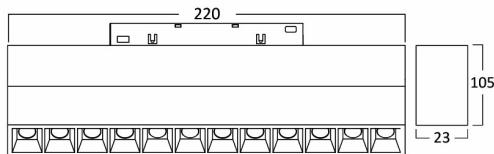

Braytron

PRODUCT DATASHEET

MODEL NO BD60-03211

DESCRIPTION BRY-WSL250-12W-48VDC-4000K-BLC-MAG. LINEAR

BRAYTRON SRL

Bulavardul iuliu maniu, Nr.616, Sector 6, 061129, Bucuresti-ROMANIA

info@braytron.com

www.braytron.com

Page 1-2