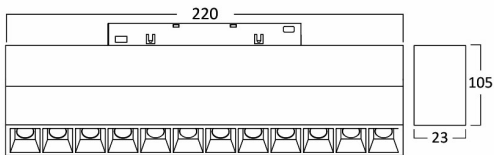

PRODUCT DATASHEET

MODEL NO BD60-03201

DESCRIPTION BRY-WSL250-12W-48VDC-3000K-BLC-MAG. LINEAR