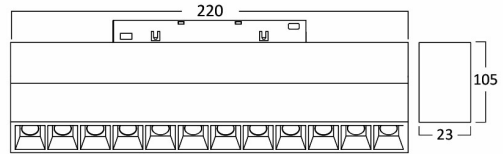

PRODUCT DATASHEET

MODEL NO BD60-03201

DESCRIPTION BRY-WSL250-12W-48VDC-3000K-BLC-MAG. LINEAR