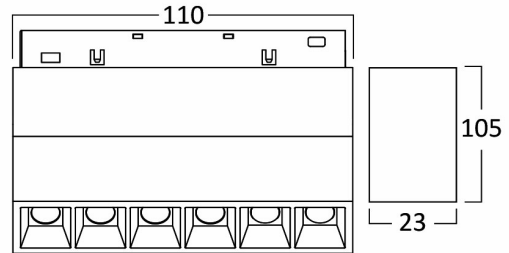

PRODUCT DATASHEET

MODEL NO BD60-03111

DESCRIPTION BRY-WSL110-6W-48VDC-4000K-BLC-MAG. LINEAR