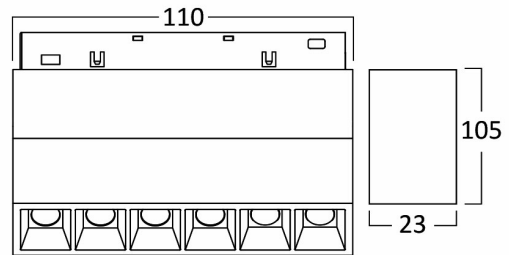

Braytron

PRODUCT DATASHEET

MODEL NO BD60-03111

DESCRIPTION BRY-WSL110-6W-48VDC-4000K-BLC-MAG. LINEAR

BRAYTRON SRL

Bulavardul iuliu maniu, Nr.616, Sector 6, 061129, Bucuresti-ROMANIA

info@braytron.com

www.braytron.com

Electrical Characteristics

Lifetime	:	30000 h
Voltage	:	48VDC
Power Factor	:	>0,9
Material	:	Aluminium
Working Temperature	:	-20 C+40 C

Package Informations

N.W.	:	2,55 kgs
G.W.	:	3,00 kgs
PCS/CTN	:	10 pcs
Length	:	260 mm
Width	:	150 mm
Height	:	160 mm
EAN	:	5949097728310

Dimensions & Weight

P. Length	:	110 mm
P. Width	:	23 mm
P. Height	:	105 mm
Weight	:	255 gr