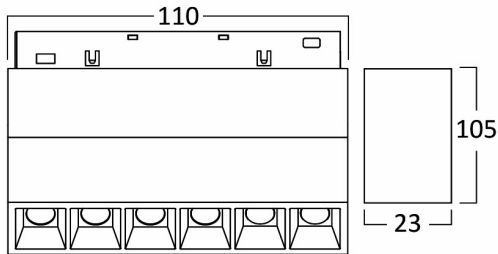

PRODUCT DATASHEET

MODEL NO BD60-03111

DESCRIPTION BRY-WSL110-6W-48VDC-4000K-BLC-MAG. LINEAR