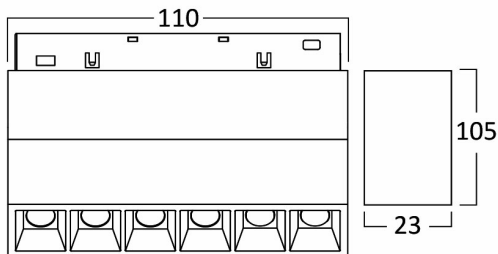

Braytron

PRODUCT DATASHEET

MODEL NO BD60-03111

DESCRIPTION BRY-WSL110-6W-48VDC-4000K-BLC-MAG. LINEAR

BRAYTRON SRL

Bulavardul iuliu maniu, Nr.616, Sector 6, 061129, Bucuresti-ROMANIA

info@braytron.com

www.braytron.com

Electrical Characteristics

Lifetime	:	30000 h
Voltage	:	48VDC
Power Factor	:	>0,9
Material	:	Aluminium
Working Temperature	:	-20 C+40 C

Package Informations

N.W.	:	2,55 kgs
G.W.	:	3,00 kgs
PCS/CTN	:	10 pcs
Length	:	260 mm
Width	:	150 mm
Height	:	160 mm
EAN	:	5949097728310

Product Characteristics

Wattage	:	6 w
Color Temperature	:	4000K
Quse Lumen	:	440 lm
Color Rendering Index (CRI)	:	>90
Energy Efficiency Level	:	G
Beam Angle	:	24° Degrees
Color Category	:	Natural White

Dimensions & Weight

P. Length	:	110 mm
P. Width	:	23 mm
P. Height	:	105 mm
Weight	:	255 gr