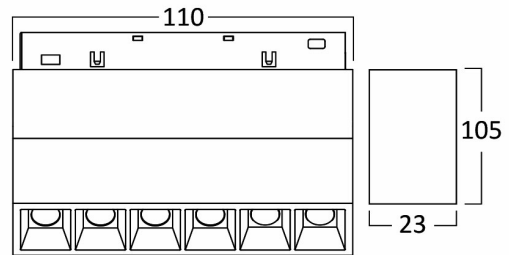

Braytron

PRODUCT DATASHEET

MODEL NO BD60-03101

DESCRIPTION BRY-WSL110-6W-48VDC-3000K-BLC-MAG. LINEAR

BRAYTRON SRL

Bulavardul iuliu maniu, Nr.616, Sector 6, 061129, Bucuresti-ROMANIA

info@braytron.com

www.braytron.com