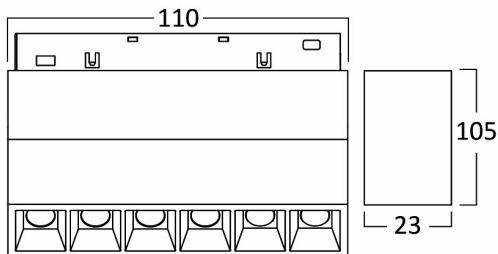

Braytron

PRODUCT DATASHEET

MODEL NO BD60-03101

DESCRIPTION BRY-WSL110-6W-48VDC-3000K-BLC-MAG. LINEAR

BRAYTRON SRL

Bulavardul iuliu maniu, Nr.616, Sector 6, 061129, Bucuresti-ROMANIA

info@braytron.com

www.braytron.com