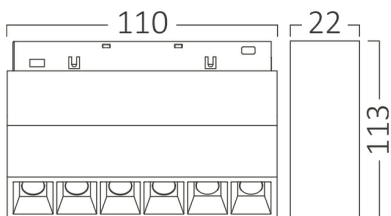

Braytron

PRODUCT DATASHEET

MODEL NO BD60-03101

DESCRIPTION BRY-M20-WSL110-6W-48VDC-3000K-BLC-MAG. LINEAR

BRAYTRON SRL

Bulavardul Iuliu Maniu, Nr.616, Sector 6, 061129, Bucuresti-ROMANIA

info@braytron.com

www.braytron.com

Electrical Characteristics

Lifetime	:	30000 h
Voltage	:	48VDC
Power Factor	:	>0,9
Material	:	Aluminium
Working Temperature	:	-20 C+40 C

Package Informations

N.W.	:	2,55 kgs
G.W.	:	3,00 kgs
PCS/CTN	:	10 pcs
Length	:	260 mm
Width	:	150 mm
Height	:	160 mm
EAN	:	5949097723100

Product Characteristics

Wattage	:	6 w
Color Temperature	:	3000K
Quse Lumen	:	440 lm
Color Rendering Index (CRI)	:	>90
Energy Efficiency Level	:	G
Beam Angle	:	24° Degrees
Color Category	:	Warm White

Dimensions & Weight

P. Length	:	110 mm
P. Width	:	23 mm
P. Height	:	105 mm
Weight	:	255 gr