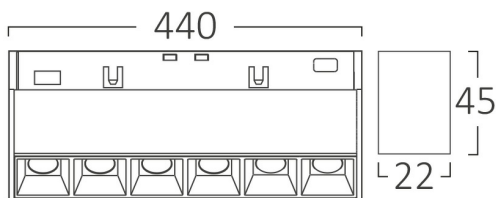

PRODUCT DATASHEET

MODEL NO BD60-01411

DESCRIPTION BRY-LNS440-24W-48VDC-4000K-BLC-MAG. LINEAR