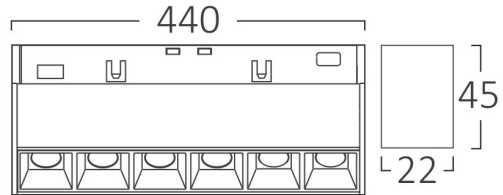

Braytron

PRODUCT DATASHEET

MODEL NO BD60-01411

DESCRIPTION BRY-LNS440-24W-48VDC-4000K-BLC-MAG. LINEAR

BRAYTRON SRL

Bulavardul iuliu maniu, Nr.616, Sector 6, 061129, Bucuresti-ROMANIA

info@braytron.com

www.braytron.com