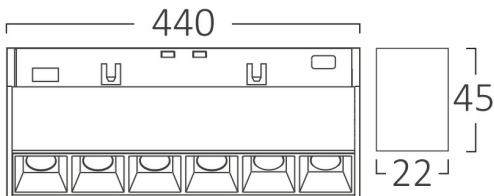

Braytron

PRODUCT DATASHEET

MODEL NO BD60-01411

DESCRIPTION BRY-LNS440-24W-48VDC-4000K-BLC-MAG. LINEAR

BRAYTRON SRL

Bulavardul iuliu maniu, Nr.616, Sector 6, 061129, Bucuresti-ROMANIA

info@braytron.com

www.braytron.com