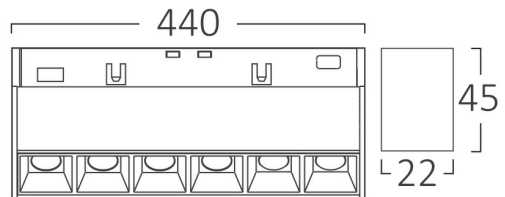

PRODUCT DATASHEET

MODEL NO BD60-01411

DESCRIPTION BRY-LNS440-24W-48VDC-4000K-BLC-MAG. LINEAR