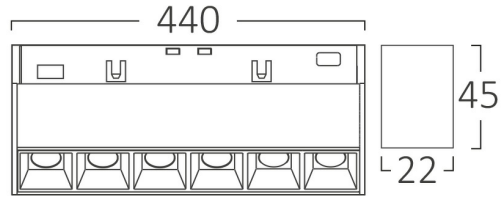

Braytron

PRODUCT DATASHEET

MODEL NO BD60-01401

DESCRIPTION BRY-LNS440-24W-48VDC-3000K-BLC-MAG. LINEAR

BRAYTRON SRL

Bulavardul iuliu maniu, Nr.616, Sector 6, 061129, Bucuresti-ROMANIA

info@braytron.com

www.braytron.com

Electrical Characteristics

Lifetime	:	30000 h
Voltage	:	48VDC
Power Factor	:	>0,9
Material	:	Aluminium
Working Temperature	:	-20 C+40 C

Package Informations

N.W.	:	4,28 kgs
G.W.	:	5,20 kgs
PCS/CTN	:	20 pcs
Length	:	465 mm
Width	:	220 mm
Height	:	160 mm
EAN	:	5949097732041

Product Characteristics

Wattage	:	24 w
Color Temperature	:	3000K
Quse Lumen	:	2040 lm
Color Rendering Index (CRI)	:	>90
Energy Efficiency Level	:	G
Beam Angle	:	24° Degrees
Color Category	:	Warm White

Dimensions & Weight

P. Length	:	440 mm
P. Width	:	22 mm
P. Height	:	45 mm
Weight	:	214 gr