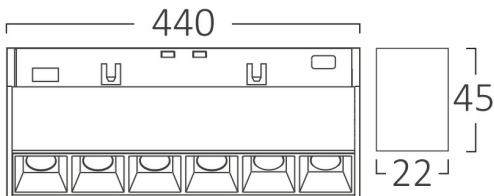

Braytron

PRODUCT DATASHEET

MODEL NO BD60-01401

DESCRIPTION BRY-LNS440-24W-48VDC-3000K-BLC-MAG. LINEAR

BRAYTRON SRL

Bulavardul iuliu maniu, Nr.616, Sector 6, 061129, Bucuresti-ROMANIA

info@braytron.com

www.braytron.com

Electrical Characteristics

Lifetime	:	30000 h
Voltage	:	48VDC
Power Factor	:	>0,9
Material	:	Aluminium
Working Temperature	:	-20 C+40 C

Package Informations

N.W.	:	4,28 kgs
G.W.	:	5,20 kgs
PCS/CTN	:	20 pcs
Length	:	465 mm
Width	:	220 mm
Height	:	160 mm
EAN	:	5949097732041

Product Characteristics

Wattage	:	24 w
Color Temperature	:	3000K
Quse Lumen	:	2040 lm
Color Rendering Index (CRI)	:	>90
Energy Efficiency Level	:	G
Beam Angle	:	24° Degrees
Color Category	:	Warm White

Dimensions & Weight

P. Length	:	440 mm
P. Width	:	22 mm
P. Height	:	45 mm
Weight	:	214 gr