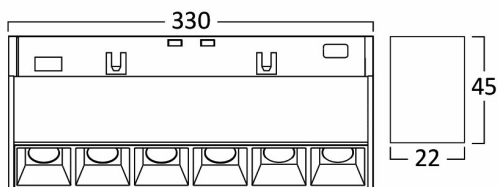

BRAYTRON SRL

Bulavardul iuliu maniu, Nr.616, Sector 6, 061129, Bucuresti-ROMANIA

info@braytron.com

www.braytron.com