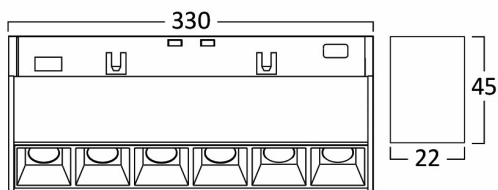

Braytron

PRODUCT DATASHEET

MODEL NO BD60-01311

DESCRIPTION BRY-LNS330-18W-48VDC-4000K-BLC-MAG. LINEAR

BRAYTRON SRL

Bulavardul iuliu maniu, Nr.616, Sector 6, 061129, Bucuresti-ROMANIA

info@braytron.com

www.braytron.com