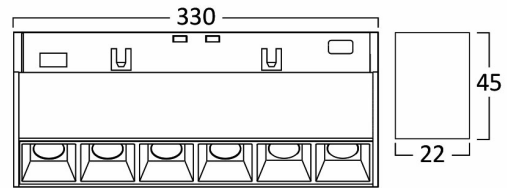

Braytron

PRODUCT DATASHEET

MODEL NO BD60-01311

DESCRIPTION BRY-LNS330-18W-48VDC-4000K-BLC-MAG. LINEAR

BRAYTRON SRL

Bulavardul iuliu maniu, Nr.616, Sector 6, 061129, Bucuresti-ROMANIA

info@braytron.com

www.braytron.com