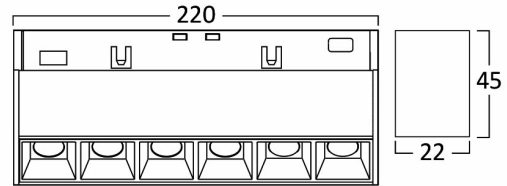

Braytron

PRODUCT DATASHEET

MODEL NO BD60-01211

DESCRIPTION BRY-LNS220-12W-48VDC-4000K-BLC-MAG. LINEAR

BRAYTRON SRL

Bulavardul iuliu maniu, Nr.616, Sector 6, 061129, Bucuresti-ROMANIA

info@braytron.com

www.braytron.com