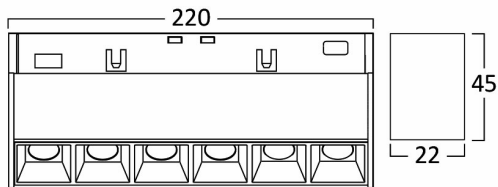

Braytron

PRODUCT DATASHEET

MODEL NO BD60-01211

DESCRIPTION BRY-LNS220-12W-48VDC-4000K-BLC-MAG. LINEAR

BRAYTRON SRL

Bulavardul iuliu maniu, Nr.616, Sector 6, 061129, Bucuresti-ROMANIA

info@braytron.com

www.braytron.com