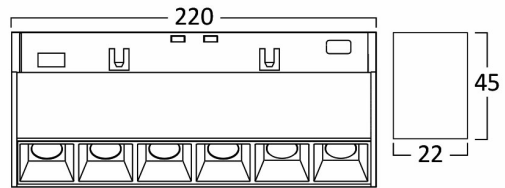

Braytron

PRODUCT DATASHEET

MODEL NO BD60-01201

DESCRIPTION BRY-LNS220-12W-48VDC-3000K-BLC-MAG. LINEAR

BRAYTRON SRL

Bulavardul iuliu maniu, Nr.616, Sector 6, 061129, Bucuresti-ROMANIA

info@braytron.com

www.braytron.com