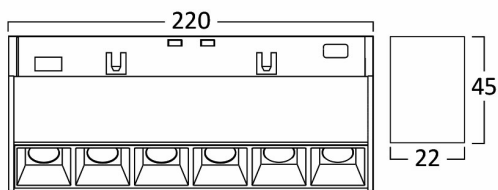

Braytron

PRODUCT DATASHEET

MODEL NO BD60-01201

DESCRIPTION BRY-LNS220-12W-48VDC-3000K-BLC-MAG. LINEAR

BRAYTRON SRL

Bulavardul iuliu maniu, Nr.616, Sector 6, 061129, Bucuresti-ROMANIA

info@braytron.com

www.braytron.com