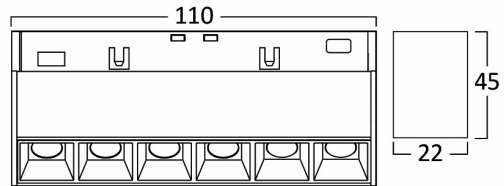

PRODUCT DATASHEET

MODEL NO BD60-01181

DESCRIPTION BRY-LNS110-6W-48VDC-3IN1-BLC-MAG. LINEAR