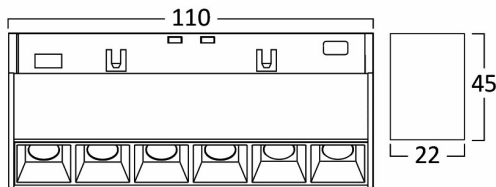

BRAYTRON SRL

Bulavardul iuliu maniu, Nr.616, Sector 6, 061129, Bucuresti-ROMANIA

info@braytron.com

www.braytron.com

Page 1-2