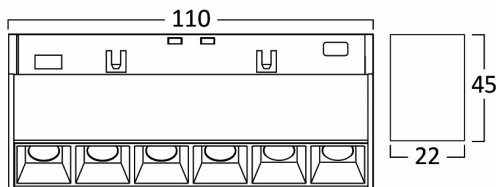

PRODUCT DATASHEET

MODEL NO BD60-01181

DESCRIPTION BRY-LNS110-6W-48VDC-3IN1-BLC-MAG. LINEAR