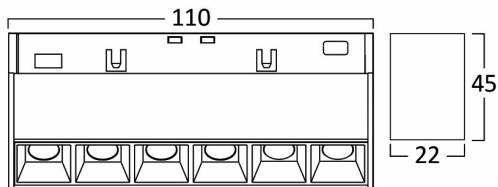

Braytron

PRODUCT DATASHEET

MODEL NO BD60-01111

DESCRIPTION BRY-LNS110-6W-48VDC-4000K-BLC-MAG. LINEAR

BRAYTRON SRL

Bulavardul iuliu maniu, Nr.616, Sector 6, 061129, Bucuresti-ROMANIA

info@braytron.com

www.braytron.com

Electrical Characteristics

Lifetime	:	30000 h
Voltage	:	48VDC
Power Factor	:	>0,9
Material	:	Aluminium
Working Temperature	:	-20 C+40 C

Package Informations

N.W.	:	1,80 kgs
G.W.	:	2,20 kgs
PCS/CTN	:	24 pcs
Length	:	220 mm
Width	:	140 mm
Height	:	190 mm
EAN	:	5949097723056

Dimensions & Weight

P. Length	:	110 mm
P. Width	:	22 mm
P. Height	:	45 mm
Weight	:	75 gr