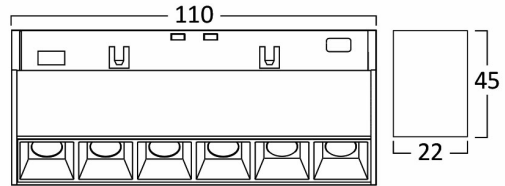

Braytron

PRODUCT DATASHEET

MODEL NO BD60-01111

DESCRIPTION BRY-LNS110-6W-48VDC-4000K-BLC-MAG. LINEAR

BRAYTRON SRL

Bulavardul iuliu maniu, Nr.616, Sector 6, 061129, Bucuresti-ROMANIA

info@braytron.com

www.braytron.com