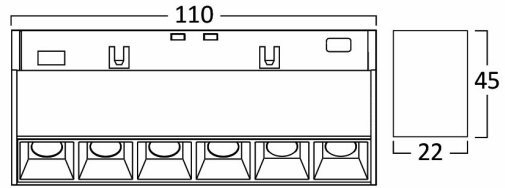

Braytron

PRODUCT DATASHEET

MODEL NO BD60-01101

DESCRIPTION BRY-LNS110-6W-48VDC-3000K-BLC-MAG. LINEAR

BRAYTRON SRL

Bulavardul iuliu maniu, Nr.616, Sector 6, 061129, Bucuresti-ROMANIA

info@braytron.com

www.braytron.com

Electrical Characteristics

Lifetime	:	30000 h
Voltage	:	48VDC
Power Factor	:	>0,9
Material	:	Aluminium
Working Temperature	:	-20 C+40 C

Package Informations

N.W.	:	1,80 kgs
G.W.	:	2,20 kgs
PCS/CTN	:	24 pcs
Length	:	220 mm
Width	:	140 mm
Height	:	190 mm
EAN	:	5949097723049

Product Characteristics

Wattage	:	6 w
Color Temperature	:	3000K
Quse Lumen	:	440 lm
Color Rendering Index (CRI)	:	>90
Energy Efficiency Level	:	G
Beam Angle	:	24° Degrees
Color Category	:	Warm White

Dimensions & Weight

P. Length	:	110 mm
P. Width	:	22 mm
P. Height	:	45 mm
Weight	:	75 gr