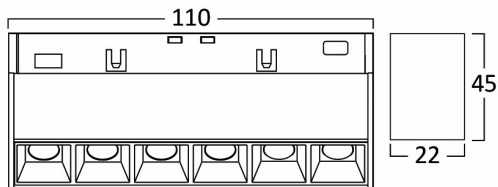

Braytron

PRODUCT DATASHEET

MODEL NO BD60-01101

DESCRIPTION BRY-LNS110-6W-48VDC-3000K-BLC-MAG. LINEAR

BRAYTRON SRL

Bulavardul iuliu maniu, Nr.616, Sector 6, 061129, Bucuresti-ROMANIA

info@braytron.com

www.braytron.com

Electrical Characteristics

Lifetime	:	30000 h
Voltage	:	48VDC
Power Factor	:	>0,9
Material	:	Aluminium
Working Temperature	:	-20 C+40 C

Package Informations

N.W.	:	1,80 kgs
G.W.	:	2,20 kgs
PCS/CTN	:	24 pcs
Length	:	220 mm
Width	:	140 mm
Height	:	190 mm
EAN	:	5949097723049

Product Characteristics

Wattage	:	6 w
Color Temperature	:	3000K
Quse Lumen	:	440 lm
Color Rendering Index (CRI)	:	>90
Energy Efficiency Level	:	G
Beam Angle	:	24° Degrees
Color Category	:	Warm White

Dimensions & Weight

P. Length	:	110 mm
P. Width	:	22 mm
P. Height	:	45 mm
Weight	:	75 gr