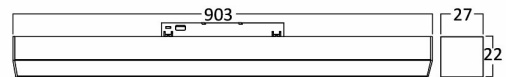

PRODUCT DATASHEET

MODEL NO BD60-00981

DESCRIPTION BRY-LNR900-36W-48VDC-3IN1-BLC-MAG. LINEAR