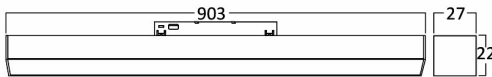

PRODUCT DATASHEET

MODEL NO BD60-00981

DESCRIPTION BRY-LNR900-36W-48VDC-3IN1-BLC-MAG. LINEAR