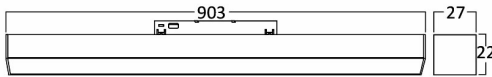

Braytron

PRODUCT DATASHEET

MODEL NO BD60-00911

DESCRIPTION BRY-LNR900-36W-48VDC-4000K-BLC-MAG. LINEAR

BRAYTRON SRL

Bulavardul iuliu maniu, Nr.616, Sector 6, 061129, Bucuresti-ROMANIA

info@braytron.com

www.braytron.com