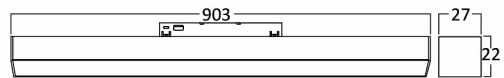

Braytron

PRODUCT DATASHEET

MODEL NO BD60-00911

DESCRIPTION BRY-LNR900-36W-48VDC-4000K-BLC-MAG. LINEAR

BRAYTRON SRL

Bulavardul iuliu maniu, Nr.616, Sector 6, 061129, Bucuresti-ROMANIA

info@braytron.com

www.braytron.com