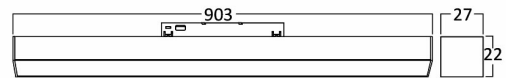

Braytron

PRODUCT DATASHEET

MODEL NO BD60-00901

DESCRIPTION BRY-LNR900-36W-48VDC-3000K-BLC-MAG. LINEAR

BRAYTRON SRL

Bulavardul iuliu maniu, Nr.616, Sector 6, 061129, Bucuresti-ROMANIA

info@braytron.com

www.braytron.com