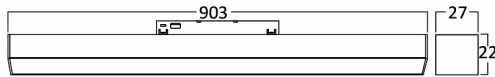

Braytron

PRODUCT DATASHEET

MODEL NO BD60-00901

DESCRIPTION BRY-LNR900-36W-48VDC-3000K-BLC-MAG. LINEAR

BRAYTRON SRL

Bulavardul iuliu maniu, Nr.616, Sector 6, 061129, Bucuresti-ROMANIA

info@braytron.com

www.braytron.com