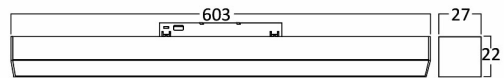

Braytron

PRODUCT DATASHEET

MODEL NO BD60-00611

DESCRIPTION BRY-LNR600-18W-48VDC-4000K-BLC-MAG. LINEAR

BRAYTRON SRL

Bulavardul iuliu maniu, Nr.616, Sector 6, 061129, Bucuresti-ROMANIA

info@braytron.com

www.braytron.com

Electrical Characteristics

Lifetime	:	30000 h
Voltage	:	48VDC
Power Factor	:	>0,9
Material	:	Aluminium
Working Temperature	:	-20 C+40 C

Package Informations

N.W.	:	5,10 kgs
G.W.	:	6,30 kgs
PCS/CTN	:	20 pcs
Length	:	630 mm
Width	:	220 mm
Height	:	160 mm
EAN	:	5949097723018

Product Characteristics

Wattage	:	18 w
Color Temperature	:	4000K
Quse Lumen	:	1850 lm
Color Rendering Index (CRI)	:	>90
Energy Efficiency Level	:	F
Beam Angle	:	120° Degrees
Color Category	:	Natural White

Dimensions & Weight

P. Length	:	603 mm
P. Width	:	22 mm
P. Height	:	27 mm
Weight	:	255 gr