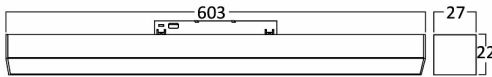

Braytron

PRODUCT DATASHEET

MODEL NO BD60-00611

DESCRIPTION BRY-LNR600-18W-48VDC-4000K-BLC-MAG. LINEAR

BRAYTRON SRL

Bulavardul iuliu maniu, Nr.616, Sector 6, 061129, Bucuresti-ROMANIA

info@braytron.com

www.braytron.com

Electrical Characteristics

Lifetime	:	30000 h
Voltage	:	48VDC
Power Factor	:	>0,9
Material	:	Aluminium
Working Temperature	:	-20 C+40 C

Package Informations

N.W.	:	5,10 kgs
G.W.	:	6,30 kgs
PCS/CTN	:	20 pcs
Length	:	630 mm
Width	:	220 mm
Height	:	160 mm
EAN	:	5949097723018

Product Characteristics

Wattage	:	18 w
Color Temperature	:	4000K
Quse Lumen	:	1850 lm
Color Rendering Index (CRI)	:	>90
Energy Efficiency Level	:	F
Beam Angle	:	120° Degrees
Color Category	:	Natural White

Dimensions & Weight

P. Length	:	603 mm
P. Width	:	22 mm
P. Height	:	27 mm
Weight	:	255 gr