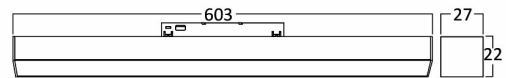

Braytron

PRODUCT DATASHEET

MODEL NO BD60-00601

DESCRIPTION BRY-LNR600-18W-48VDC-3000K-BLC-MAG. LINEAR

BRAYTRON SRL

Bulavardul iuliu maniu, Nr.616, Sector 6, 061129, Bucuresti-ROMANIA

info@braytron.com

www.braytron.com