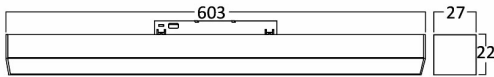

Braytron

PRODUCT DATASHEET

MODEL NO BD60-00601

DESCRIPTION BRY-LNR600-18W-48VDC-3000K-BLC-MAG. LINEAR

BRAYTRON SRL

Bulavardul iuliu maniu, Nr.616, Sector 6, 061129, Bucuresti-ROMANIA

info@braytron.com

www.braytron.com