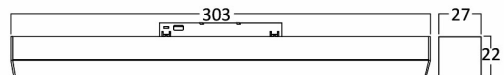

Braytron

PRODUCT DATASHEET

MODEL NO BD60-00311

DESCRIPTION BRY-LNR300-10W-48VDC-4000K-BLC-MAG. LINEAR

BRAYTRON SRL

Bulavardul iuliu maniu, Nr.616, Sector 6, 061129, Bucuresti-ROMANIA

info@braytron.com

www.braytron.com

Page 1-2