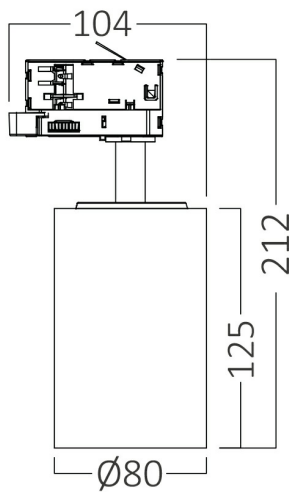

## PRODUCT DATASHEET

MODEL NO BD40-00781

DESCRIPTION BRY-SHOPLINE-P30-30W-4WRS-BLC-3IN1-TRACKLIGHT

3 CCT

BRAYTRON SRL

Bulavardul iuliu maniu, Nr.616, Sector 6, 061129, Bucuresti-ROMANIA

info@braytron.com

www.braytron.com

### General Characteristics

Model No	:	BD40-00781
Main Family	:	Track Lighting
Sub Family	:	LED Tracklight
Type	:	Track
Body Color	:	Black
Lamp Shape	:	Directional
Dimmable	:	Not-Dimmable
Light Source	:	LED
Socket	:	4 Wires
Warranty	:	2 years
Class	:	Class II
IP	:	IP20

### Package Informations

N.W.	:	8,84 kgs
G.W.	:	10,75 kgs
PCS/CTN	:	20 pcs
Length	:	445 mm
Width	:	445 mm
Height	:	245 mm
EAN	:	5949097739453

### Dimensions & Weight

Diameter	:	80 mm
P. Length	:	125 mm
P. Width	:	104 mm
P. Height	:	212 mm
Weight	:	442 gr